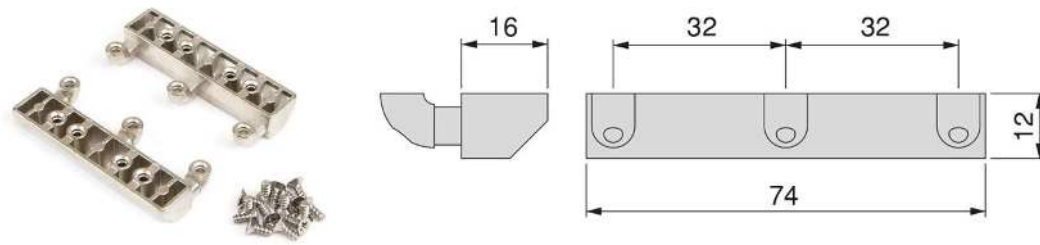

AGILE ACCESSOIRE VOOR ALUMINIUM DEUREN

Bestelcode	Aantal
11546 07	1

Niet compatibel met Agile Extra High 3.200 - 9.000 cod. 11545 ..