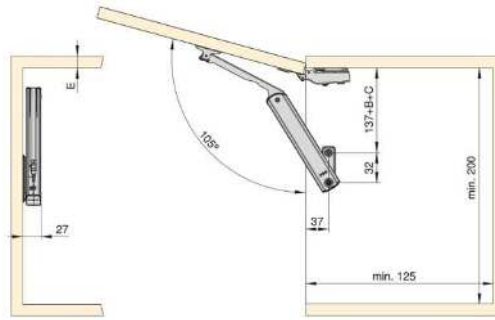

AGILE ONE

H = 0	H = 2	H = 4	H = 9	H = 18	C
B	0	2	4	9	18

Bestelcode	Beschrijving	F	Aantal
11540 20	Medium	500-1500	1
11541 20	High	960-2350	1