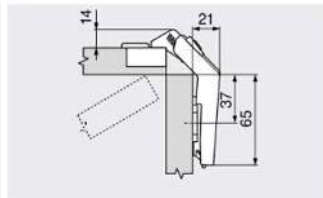

BLUM HOEKASTVOUWDEURSCHARNIER

- Scharnier voor gelijkliggende kaderconstructie
- CLIP top met of zonder zelfsluitmechanisme (veer)
- Verstelbaar in 3 dimensies
- Comfortabele diepteinstelling via slakkenhuis
- Openingshoek 60°
- In combinatie met een 155° Scharnier