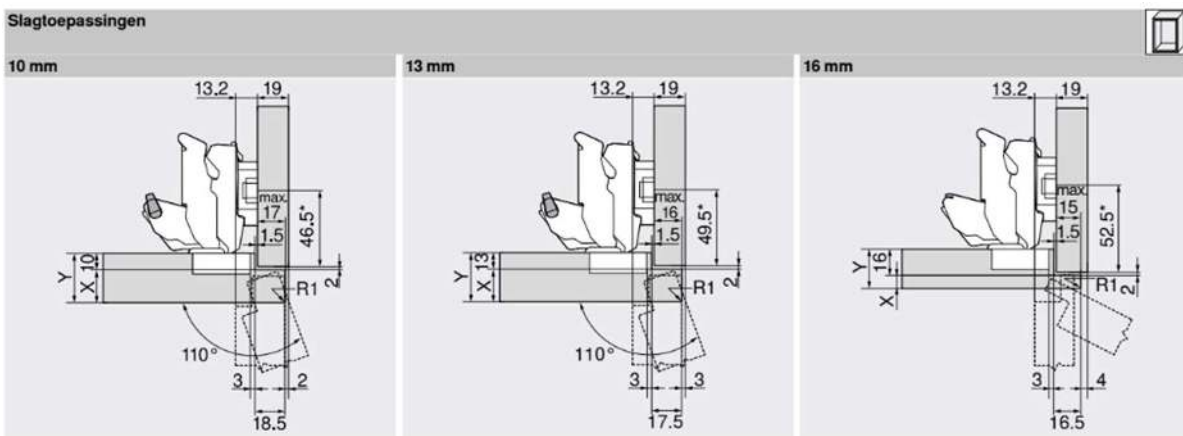

Montage	Type	Veer	Kleur	VPE	Hoek aanslag	Middenaanslag	Inliggende aanslag
Inserta	Blumotion	✓	NI	50	4171B7590	4171B7690	Scharnier voor middenaanslag en 9 mm verdikte montageplaat gebruiken
Inserta	Blumotion	✓	ONS	50	4171B7590 ONS	4171B7690 ONS	
Inserta	Clip top	X	NI	50	4170T7590	4170T7690	
Inserta	Clip top	X	ONS	50	4170T7590 ONS	4170T7690 ONS	
Schroeven	Blumotion	✓	NI	50	4171B7550	4171B7650	
Schroeven	Blumotion	✓	ONS	50	4171B7550 ONS	4171B7650 ONS	
Schroeven	Clip top	X	NI	50	4170T7550	4170T7650	
Schroeven	Clip top	X	ONS	50	4170T7550 ONS	4170T7650 ONS	

Voor speciale verstek toepassingen zie volgende blz.

Onderstaande steeds te gebruiken met montageplaat 6mm