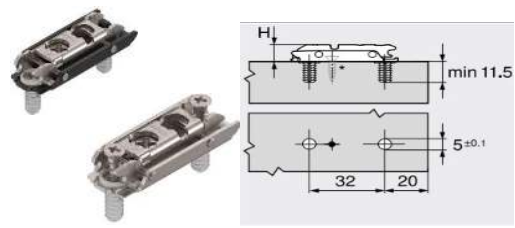

Kleur	
NI	Vernikkeld
ONS	Onyx zwart

BLUM MONTAGEPLATEN

RECHTE EXCENTERMONTAGEPLAAT

-Om te schroeven

Onyx zwart	Nikkel	Hoogte
41175H7100 ONS	41175H3100	0 mm
41175H3130 ONS	41175H3130	3 mm

RECHTE EXCENTERMONTAGEPLAAT