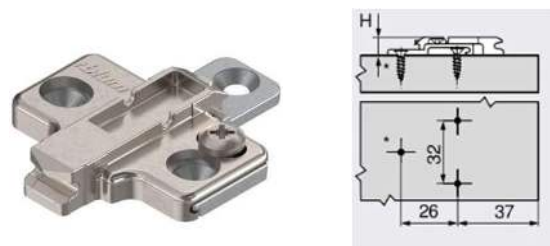

KRUISMONTAGEPLAAT

Nikkel	Hoogte
41175H7100	0 mm
41175H7130	3 mm
41175H7190	9 mm
41175H719022	18 mm