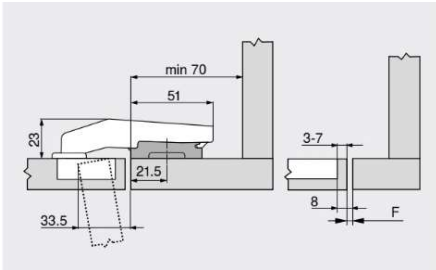

BLUM SCHARNIER VOOR GELIJKLIGGENDE KADERCONSTRUCTIE

- Scharnier voor gelijkliggende kaderconstructie
- Clip top blumotion met geïntegreerde blumotion (uitschakelen mogelijk)
- Verstelbaar in 3 dimensies
- Comfortabele diepteinstelling via slakkenhuis
- Openingshoek 95°
- Bij INSERTA ook werktuigloze montage van top

Montage	Type	Veer	Kleur	Hoek aanslag
Inserta	Blumotion	✓	NI	4179B9590
Schroeven	Blumotion	✓	NI	4179B9550

BLUM SCHARNIER VOOROPLIGGENDE KADERCONSTRUCTIE

- Scharnier voor gelijkliggende kaderconstructie
- Clip top blumotion met geïntegreerde blumotion (uitschakelen mogelijk)
- Verstelbaar in 3 dimensies
- Comfortabele diepteinstelling via slakkenhuis
- Openingshoek 95°