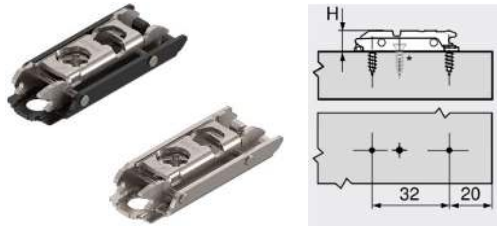

BLUM MONTAGEPLATEN

RECHTE EXCENTERMONTAGEPLAAT

-Om te schroeven

Onyx zwart	Nikkel	Hoogte
41175H7100 ONS	41175H3100	0 mm
41175H3130 ONS	41175H3130	3 mm