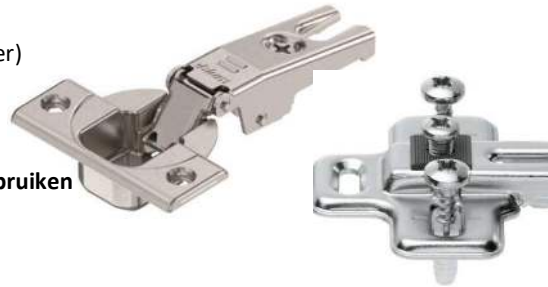

Montage	Type	Veer	Kleur	Hoek aanslag
Inserta	Blumotion	✓	NI	4173B3590
Schroeven	Blumotion	✓	NI	4171B3550

BLUM 110° SPECIAALSCHARNIER

- CLIP top met of zonder zelfsluitmechanisme (veer)
- Verstelbaar in 3 dimensies
- Openingshoek 100°
- Bij INSERTA ook werktuigloze montage van top
-

Montage	Type	Veer	Kleur	Hoek aanslag
Inserta	Blumotion	✓	NI	4171M2590
Schroeven	Blumotion	✓	NI	4171M2550

BLUM KOELKASTSCHARNIER

- CLIP top met of zonder zelfsluitmechanisme (veer)
- Verstelbaar in 3 dimensies
- Openingshoek 95°
- Bij INSERTA ook werktuigloze montage van top
- **Enkel met kruismontageplaat 194K6100E te gebruiken**

Montage	Type	Veer	Kleur	Hoek aanslag
Schroeven	Clip top	✓	NI	4191K9550
Montageplaat			NI	41194K6100E

BLUM 155° NUL-INSPRONG SCHARNIER

- Nul-insprong bij hoekaanslag (voor kasten met binnen- of tabletlades)
- CLIP top BLUMOTION met geïntegreerde BLUMOTION (uitschakelen mogelijk)
- CLIP top met of zonder zelfsluitmechanisme (veer)
- Openingshoek 155°
- Driedimensionale frontinstelling
- Comfortabele diepte-instelling via slakkenhuis
- Werktuigloze montage en demontage van het front aan het corpus
- Bij INSERTA ook werktuigloze montage van de top
- Geschikt voor speciale toepassingen, bijv. verstekdeuren