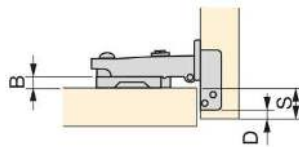

1.

SCHARNIEREN & VERGRENDELINGEN

1. SCHARNIEREN &
VERGRENDELINGEN

SCHARNIEREN EN VERGRENDelingen

X91 SCHARNIEREN MET EEN POTBORING VAN Ø35

- Geïntegreerd soft-close mechanisme
- Snelbevestigingssysteem van scharnier naar plaat
- Voor deuren van 14-24 mm dik
- Verstelbaar in 3 dimensies
- Afstand tot potboring $d = 3-7$ mm
- Diepteverstelling met schroef
- Veer bij openen en sluiten
- Openingshoek 105°
- opschroefbaar

VOLLEDIG OPLIGGEND SCHARNIER

$$B = 15 + D - S$$

HALF OPLIGGEND

$$B = 5 + D - S$$

VOLLEDIG INLIGGEND

$$B = D + F - 4$$

Nikkel	Titanium
11111 07	11111 52

Nikkel	Titanium
11113 07	11113 52