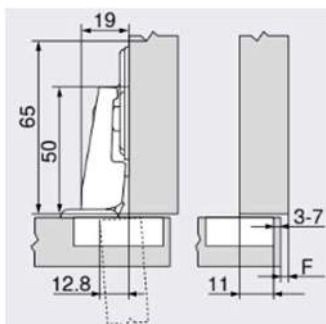

BLUM KOELKASTSCHARNIER

- CLIP top met of zonder zelfsluitmechanisme (veer)
- Verstelbaar in 3 dimensies
- Openingshoek 95°
- Bij INSERTA ook werktuigloze montage van top
- **Enkel met kruismontageplaat 194K6100E te gebruiken**