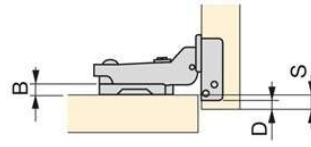

1.

SCHARNIEREN & VERGRENDELINGEN

1. SCHARNIEREN &
VERGRENDELINGEN

SCHARNIEREN EN VERGRENDelingen

X91 SCHARNIEREN MET EEN POTBORING VAN Ø35

- Geïntegreerd soft-close mechanisme
- Snelbevestigingssysteem van scharnier naar plaat
- Voor deuren van 14-24 mm dik
- Verstelbaar in 3 dimensies
- Afstand tot potboring $d = 3-7$ mm
- Diepteverstelling met schroef
- Veer bij openen en sluiten
- Openingshoek 105°
- opschroefbaar

VOLLEDIG OPLIGGEND SCHARNIER

$$B = 15 + D - S$$

HALF OPLIGGEND

$$B = 5 + D - S$$

VOLLEDIG INLIGGEND

$$B = D + F - 4$$

Nikkel	Titanium
11111 07	11111 52

Nikkel	Titanium
11113 07	11113 52