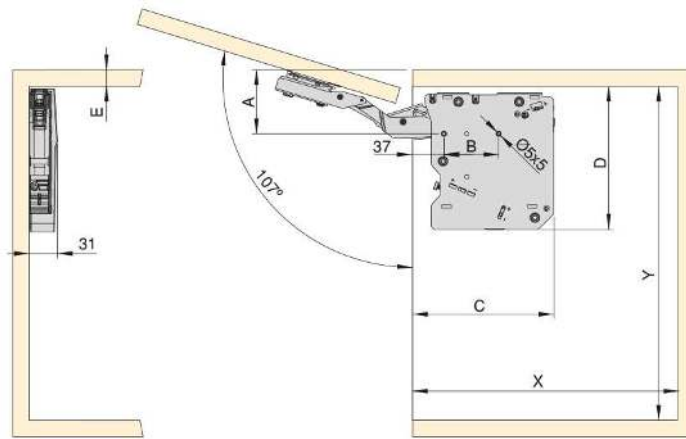

AGILE

	F	A	B	C	D	E	X	Y
LOW	580 - 1.250	74	64	180	168	Max. 22	Min. 240	Min. 200
MEDIUM	960 - 2.040	74	64	180	168	Max. 22	Min. 240	Min. 200
HIGH	1.800 - 3.500	74	64	180	168	Max. 22	Min. 240	Min. 200
EXTRA HIGH	3.200 - 9.000	96	128	200	158	Max. 26	Min. 261	Min. 170

Antraciet	Wit	Beschrijving	F	Aantal
11542 23	11542 15	Low	580-1250	1
11543 23	11543 15	Medium	960-2040	1
11544 23	11544 15	High	1800-3500	1
11545 23	11545 15	Extra high	3200-9000	1