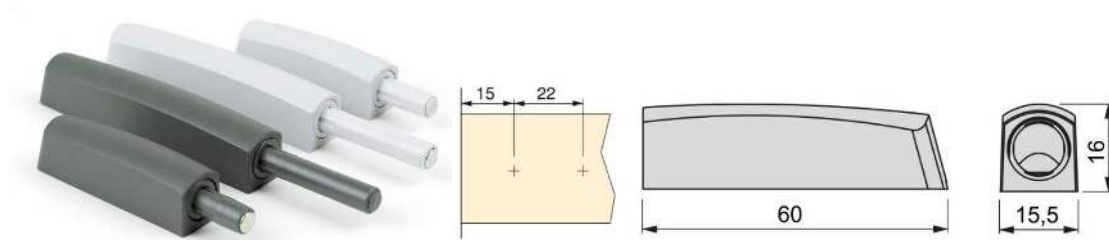

HOUDER VOOR KORTE TIP-ON

Antraciet	Grijs	Aantal
11412 23	11412 21	100