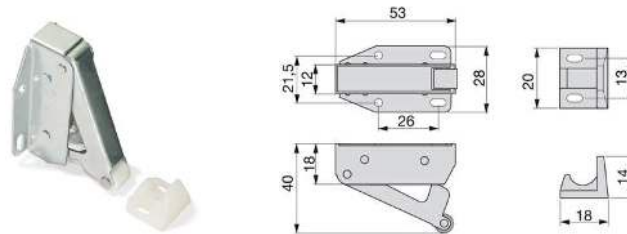

Bestelcode	Aantal
11431 20	6

REVALOCK KINDERSLOT

Bestelcode	Aantal
11432 15	25

REVALOCK SLEUTEL/MAGNEET

Bestelcode	Aantal
11433 15	25

SNELLE VERGREDELING

Bruin	Wit	Aantal
11440 16	11440 15	50

TIPVERGREDELING