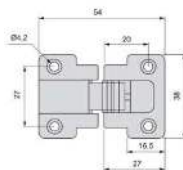

-dikte 1.5mm geschikt voor schroefversie

Bestelcode
4170T3507.21

OPENINGSHOEKBEGRENZER

-voor 110° scharnieren bergensd op 86°

Bestelcode
4170T3553

OVERIGE SCHARNIEREN

SCHARNIER GT-B

Bestelcode
11300 07