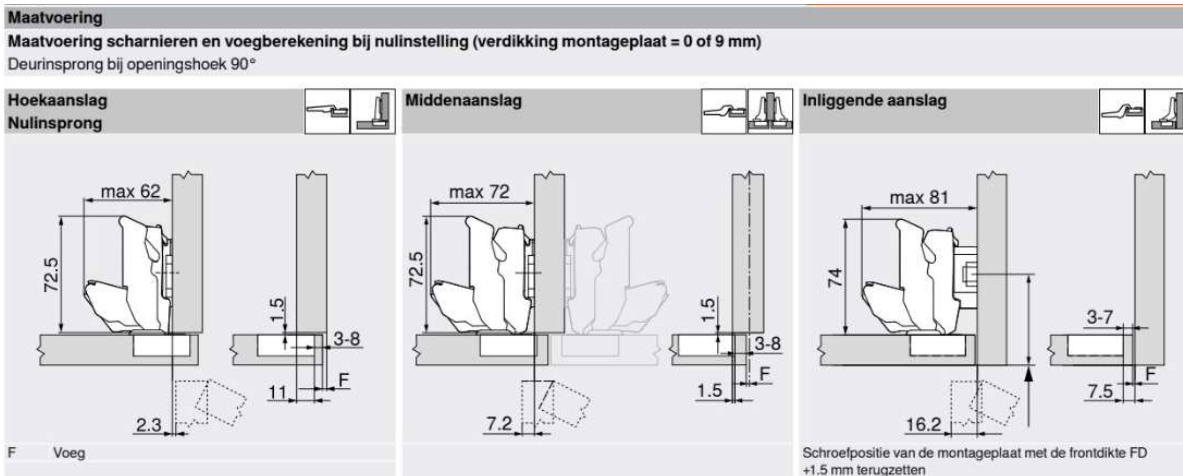

BLUM 155° NUL-INSPRONG SCHARNIER

- Nul-insprong bij hoekaanslag (voor kasten met binnen- of tabletlades)
- CLIP top BLUMOTION met geïntegreerde BLUMOTION (uitschakelen mogelijk)
- CLIP top met of zonder zelfsluitmechanisme (veer)
- Openingshoek 155°
- Driedimensionale frontinstelling
- Comfortabele diepte-instelling via slakkenhuis
- Werktuigloze montage en demontage van het front aan het corpus
- Bij INSERTA ook werktuigloze montage van de top
- Geschikt voor speciale toepassingen, bijv. verstekdeuren