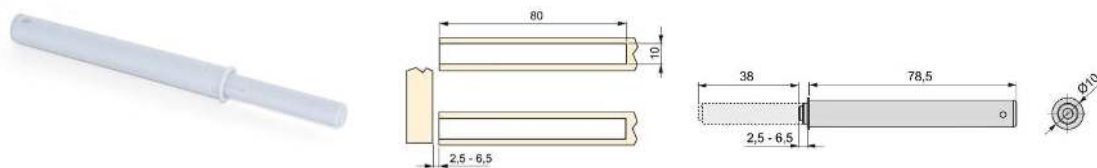

REGELBARE LANGE TIP-ON

Grijs	Antraciet	Omschrijving	Aantal
11413 21	11413 23	Met bumper	100
11414 21	11414 23	Met magneet (1,2 kg)	100