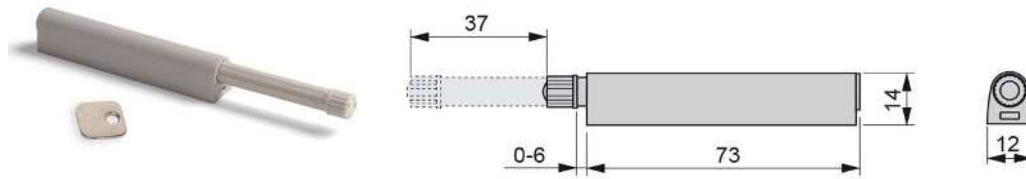

GESCHROEFDE PUSHMATIC 73 MM

Bestelcode	Omschrijving	Aantal
11416 21	Met Bumper	200
11417 21	Met magneet (0,85kg)	200

REVALOCK

Revalock, een veiligheidsslot voor deuren en laden. Het werkt heel eenvoudig, een magneet (sleutel) deactiveert het slot en maakt het open. Eenmaal gemonteerd is het niet zichtbaar vanaf de buitenkant en werkt het met plaatdiktes tussen 13 mm en 40 mm.