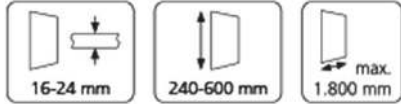

AGILE ONE

H = 0	H = 2	H = 4	H = 9	H = 18	C
B	0	2	4	9	18

Bestelcode	Beschrijving	F	Aantal
11540 20	Medium	500-1500	1
11541 20	High	960-2350	1