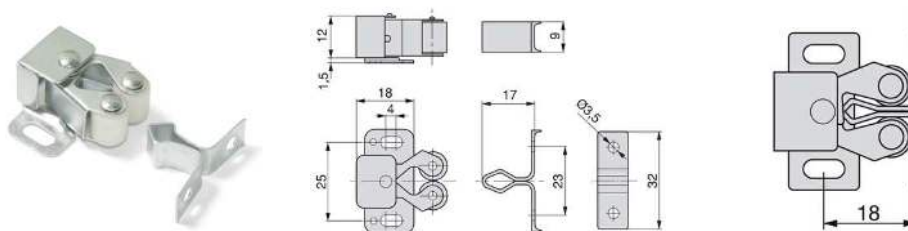

SILENT

Bestelcode	Aantal
11443 05	100