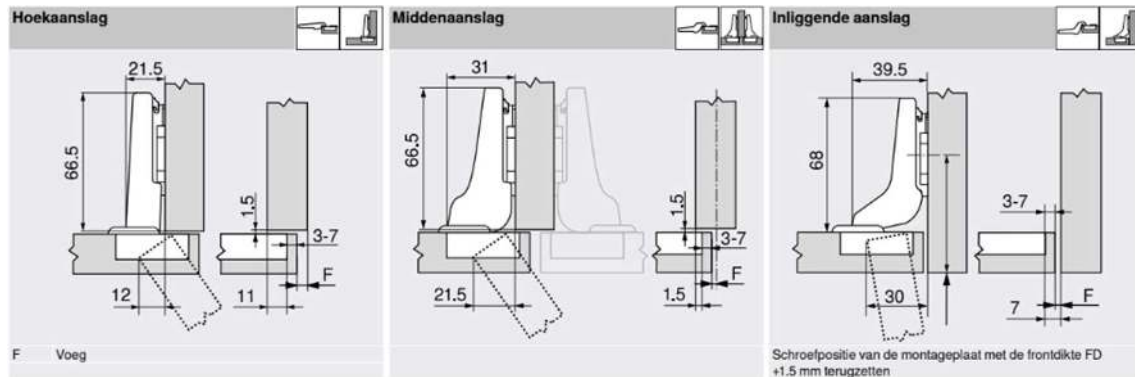

1.

SCHARNIEREN & VERGRENDELINGEN

1. SCHARNIEREN &
VERGRENDELINGEN

SCHARNIEREN EN VERGRENDelingen

X91 SCHARNIEREN MET EEN POTBORING VAN Ø35

- Geïntegreerd soft-close mechanisme
- Snelbevestigingssysteem van scharnier naar plaat
- Voor deuren van 14-24 mm dik
- Verstelbaar in 3 dimensies
- Afstand tot potboring $d = 3-7$ mm
- Diepteverstelling met schroef
- Veer bij openen en sluiten
- Openingshoek 105°
- opschroefbaar

Nikkel	Titanium
11115 07	11115 52

X91SCHARNIERPLATEN

- Verstelbaar tot +/- 2 mm
- Compatibel met opvulblokjes en wiggen

X91 SCHARNIERPLAAT SCHROEVEN

X91 SCHARNIERPLAAT EUROSCHROEVEN

Titanium	Nikkel	Hoogte
11180 52	11180 07	0 mm
11181 52	11181 07	2 mm

Titanium	Nikkel	Hoogte
11180 52	11180 07	0 mm
11181 52	11181 07	2 mm

BLUM SCHARNIEREN

BLUM 110° SCHARNIER

- Clip top blumotion met geïntegreerde blumotion (uitschakelen mogelijk)
- CLIP top met of zonder zelfsluitmechanisme (veer)
- Voor deuren van 14-24 mm dik
- Verstelbaar in 3 dimensies
- Comfortabele diepteverstelling via slakkenhuis
- Openingshoek 110°
- Bij INSERTA ook werktuigloze montage van top