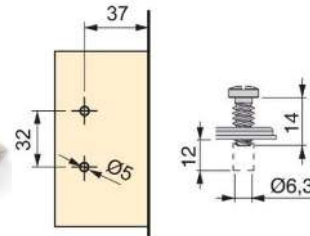

Nikkel	Titanium
11115 07	11115 52

X91SCHARNIERPLATEN

- Verstelbaar tot +/- 2 mm
- Compatibel met opvulblokjes en wiggen

X91 SCHARNIERPLAAT SCHROEVEN

X91 SCHARNIERPLAAT EUROSCHROEVEN

Titanium	Nikkel	Hoogte
11180 52	11180 07	0 mm
11181 52	11181 07	2 mm