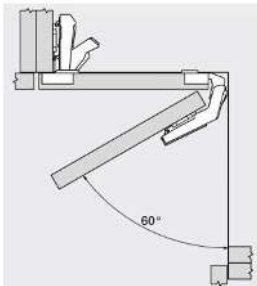

BLUM HOEKASTVOUWDEURSCHARNIER

- Scharnier voor gelijkliggende kaderconstructie
- CLIP top met of zonder zelfsluitmechanisme (veer)
- Verstelbaar in 3 dimensies
- Comfortabele diepteinstelling via slakkenhuis
- Openingshoek 60°
- In combinatie met een 155° Scharnier