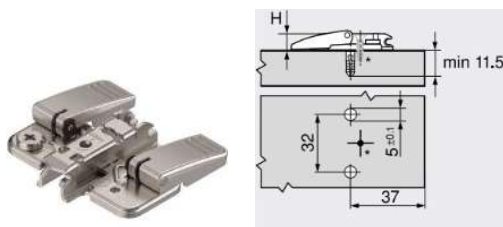

KRUISMONTAGEPLAAT INSERTA

Nikkel	Hoogte
41174H7100I	0 mm
41174H7130I	3 mm

Kleur	
NI	Vernikkeld
ONS	Onyx zwart