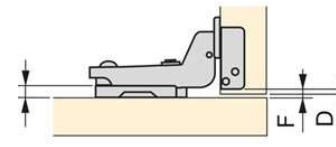

1.

SCHARNIEREN & VERGRENDELINGEN

1. SCHARNIEREN &
VERGRENDELINGEN

SCHARNIEREN EN VERGRENDelingen

X91 SCHARNIEREN MET EEN POTBORING VAN Ø35

- Geïntegreerd soft-close mechanisme
- Snelbevestigingssysteem van scharnier naar plaat
- Voor deuren van 14-24 mm dik
- Verstelbaar in 3 dimensies
- Afstand tot potboring $d = 3-7$ mm
- Diepteverstelling met schroef
- Veer bij openen en sluiten
- Openingshoek 105°
- opschroefbaar

VOLLEDIG OPLIGGEND SCHARNIER

$$B = 15 + D - S$$

HALF OPLIGGEND

$$B = 5 + D - S$$

VOLLEDIG INLIGGEND

$$B = D + F - 4$$

Nikkel	Titanium
11111 07	11111 52

Nikkel	Titanium
11113 07	11113 52

Nikkel	Titanium
11115 07	11115 52

X91SCHARNIERPLATEN

- Verstelbaar tot +/- 2 mm
- Compatibel met opvulblokjes en wiggen

X91 SCHARNIERPLAAT SCHROEVEN

X91 SCHARNIERPLAAT EUROSCHROEVEN

Titanium	Nikkel	Hoogte
11180 52	11180 07	0 mm
11181 52	11181 07	2 mm