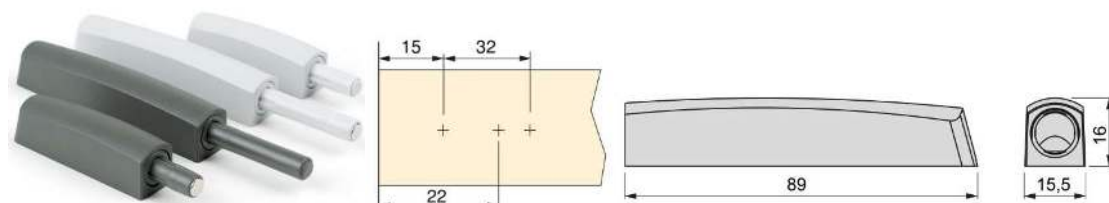

HOUDER VOOR LANGE TIP-ON

Antraciet	Grijs	Aantal
11415 23	11415 21	100