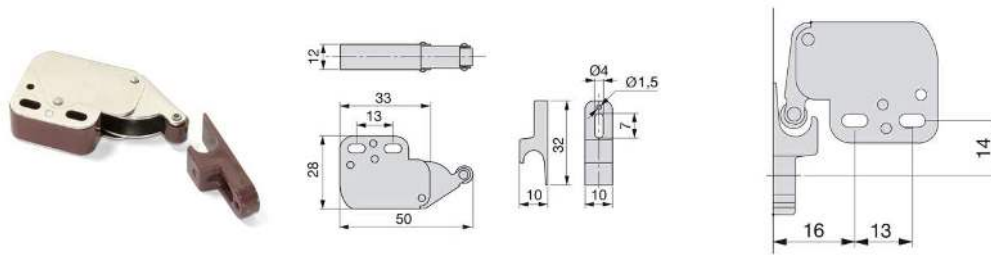

Bestelcode	Aantal
11431 20	6

REVALOCK KINDERSLOT

Bestelcode	Aantal
11432 15	25

REVALOCK SLEUTEL/MAGNEET

Bestelcode	Aantal
11433 15	25

SNELLE VERGREDELING

Bruin	Wit	Aantal
11440 16	11440 15	50

TIPVERGREDELING