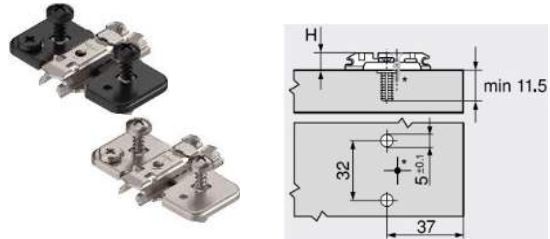

EXCENTER-KRUISMONTAGEPLAAT

-Met spreiddrevels

Onyx zwart	Nikkel	Hoogte
41174H7100E ONS	41174H7100E	0 mm
41174H7130E ONS	41174H7130E	3 mm