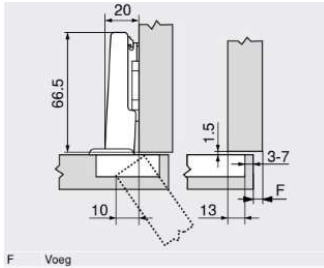

BLUM 110° SPECIAALSCHARNIER

- Speciaal scharnier voor grotere opdek bij dikke corpus zijkanten
- Clip top blumotion met geïntegreerde blumotion (uitschakelen mogelijk)
- Voor deuren van 14-24 mm dik
- Verstelbaar in 3 dimensies
- Openingshoek 110°
- Bij INSERTA ook werktuigloze montage van top

Montage	Type	Veer	Kleur	Hoek aanslag
Inserta	Blumotion	✓	NI	4173B3590
Schroeven	Blumotion	✓	NI	4171B3550

BLUM 110° SPECIAALSCHARNIER

- CLIP top met of zonder zelfsluitmechanisme (veer)
- Verstelbaar in 3 dimensies
- Openingshoek 100°
- Bij INSERTA ook werktuigloze montage van top
- •