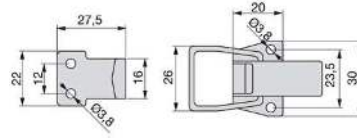

Bestelcode	Aantal
11446 05	200

MINIWINCH

Bestelcode	Omschrijving	Aantal
11510 07	4 kg	10
11511 07	6 kg	10
11512 07	10 kg	10
11513 07	14 kg	10
11514 07	16 kg	10

AFDEKKAP VOOR MINIWINCH

Bestelcode	Omschrijving	Aantal
11515 15	Wit	10
11515 17	Zwart	10
11515 21	Grijs	10