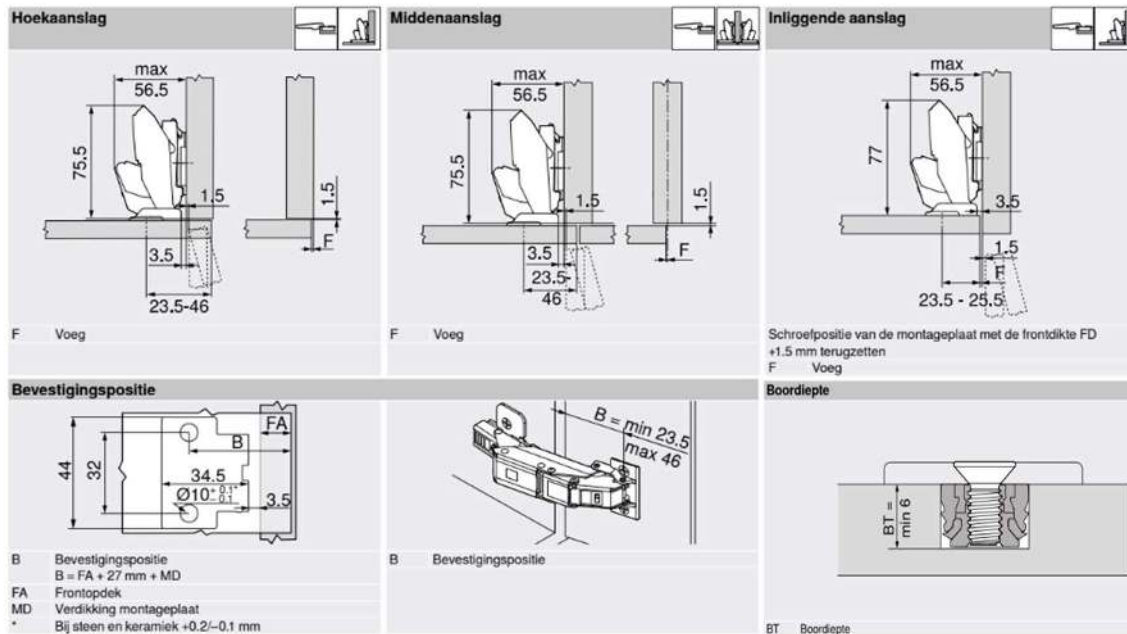

BLUM DUNNE DEURSCHARNIER

- Dunne fronten van 8–14 mm
- Clip top blumotion met geïntegreerde blumotion (uitschakelen mogelijk)
- CLIP top met of zonder zelfsluitmechanisme (veer)
- Voor deuren van 14-24 mm dik
- Verstelbaar in 3 dimensies
- Nul-insprong (voor kasten met binnen- of tabletlades)
- Openingshoek 110°
- Met EXPANDO-T drevelsysteem

Montage	Type	Veer	Kleur	Hoek aanslag
Expando-T	Blumotion	✓	NI	4171B453T
Expando-T	Blumotion	✓	ONS	4171B453T ONS
Expando-T	Clip top	✓	NI	4171T453T
Expando-T	Clip top	X	NI	4170T453T

Kleur	
NI	Vernikkeld
ONS	Onyx zwart