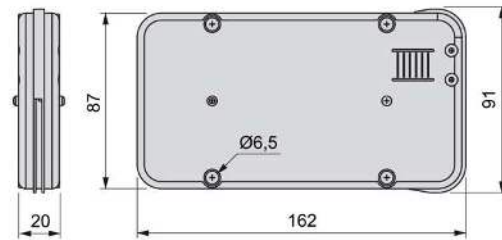

MINIWINCH

Bestelcode	Omschrijving	Aantal
11510 07	4 kg	10
11511 07	6 kg	10
11512 07	10 kg	10
11513 07	14 kg	10
11514 07	16 kg	10