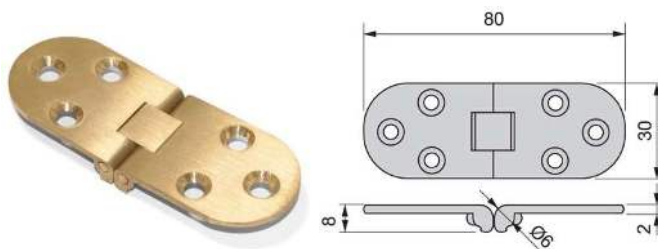

MESSING SCHARNIER

Bestelcode
11303 02

VERBORGEN SCHARNIER

Bestelcode	Ø
11304 02	10
11305 02	12
11306 02	14
11307 02	16

AUTOMATISCHE VERGRENDELINGEN REGELBARE KORTE TIP-ON