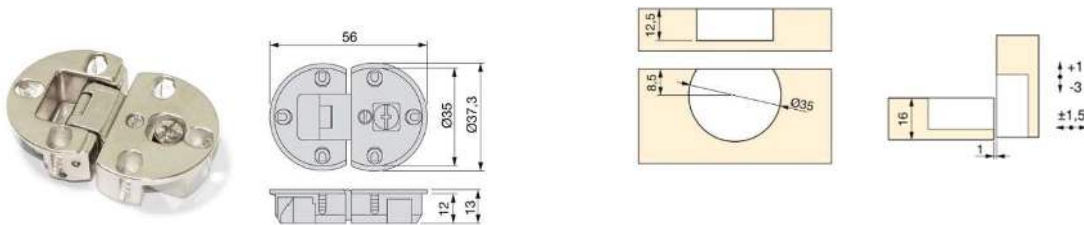

VERBORGEN VALDEUR SCHARNIER

- Met hoogteaanpassing +1 mm en -3 mm, diepte $\pm 1,5$ mm.

Bestelcode	Omschrijving
11302 07	Ø35 mm