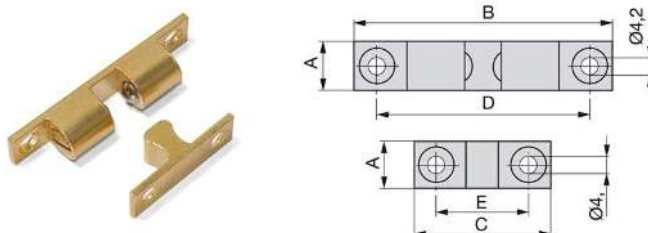

KOGELVERGREDELING

Bestelcode	A	B	C	D	E	Aantal
11444 02	8	44	26	35	18	50