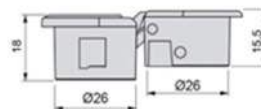

-dikte 1.5mm geschikt voor schroefversie

Bestelcode
4170T3507.21

OPENINGSHOEKBEGRENZER

-voor 110° scharnieren bergensd op 86°

Bestelcode
4170T3553

OVERIGE SCHARNIEREN

SCHARNIER GT-B

Bestelcode
11300 07