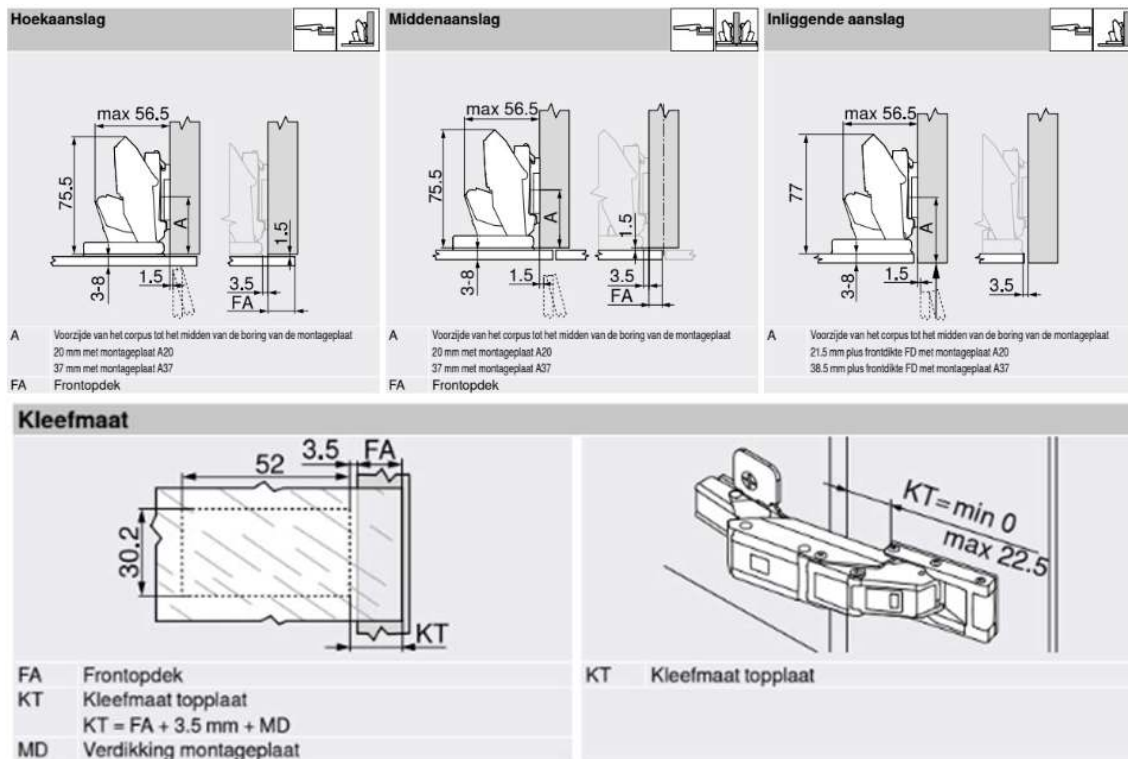

BLUM CRISTALLO SCHARNIER

- Scharnier voor glas- en spiegeldeuren
- Topplaat wordt op het front gekleefd, geen glasboringen nodig
- Werkuigloze montage van het scharnier in de topplaat en corpus
- Clip top blumotion met geïntegreerde blumotion (uitschakelen mogelijk)
- CLIP top met of zonder zelfsluitmechanisme (veer)
- Verstelbaar in 3 dimensies
- Nul-insprong (voor kasten met binnen- of tabletlades)
- Openingshoek 110°
- Comfortabele diepte-instelling via slakkenhuis

Montage	Type	Veer	Kleur	Hoek aanslag
Om te kleven	Blumotion	✓	NI	4171B4500C
Om te kleven	Blumotion	✓	ONS	4171B4500C ONS
Om te kleven	Clip top	✓	NI	4171T4500C
Om te kleven	Clip top	✗	NI	4170T4500C
Kleefplaat voor deur			NI	4170T4568C

Kleur	
NI	Vernikkeld
ONS	Onyx zwart