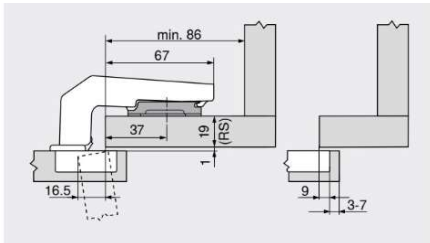

BLUM SCHARNIER VOOR GELIJKLIGGENDE KADERCONSTRUCTIE

- Scharnier voor gelijkliggende kaderconstructie
- Clip top blumotion met geïntegreerde blumotion (uitschakelen mogelijk)
- Verstelbaar in 3 dimensies
- Comfortabele diepteinstelling via slakkenhuis
- Openingshoek 95°
- Bij INSERTA ook werktuigloze montage van top

Montage	Type	Veer	Kleur	Hoek aanslag
Inserta	Blumotion	✓	NI	4179B9590
Schroeven	Blumotion	✓	NI	4179B9550

BLUM SCHARNIER VOOROPLIGGENDE KADERCONSTRUCTIE

- Scharnier voor gelijkliggende kaderconstructie
- Clip top blumotion met geïntegreerde blumotion (uitschakelen mogelijk)
- Verstelbaar in 3 dimensies
- Comfortabele diepteinstelling via slakkenhuis
- Openingshoek 95°

Montage	Type	Veer	Kleur	Hoek aanslag
Schroeven	Blumotion	✓	NI	4179B9950

BLUM HOEKASTVOUWDEURSCHARNIER

- Scharnier voor gelijkliggende kaderconstructie
- CLIP top met of zonder zelfsluitmechanisme (veer)
- Verstelbaar in 3 dimensies
- Comfortabele diepteinstelling via slakkenhuis
- Openingshoek 60°
- In combinatie met een 155° Scharnier

Montage	Type	Veer	Kleur	Hoek aanslag
Schroeven	Clip top	✓	NI	4179T8500