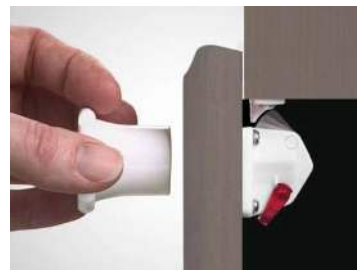

GESCHROEFDE PUSHMATIC 73 MM

Bestelcode	Omschrijving	Aantal
11416 21	Met Bumper	200
11417 21	Met magneet (0,85kg)	200

REVALOCK

Revalock, een veiligheidsslot voor deuren en laden. Het werkt heel eenvoudig, een magneet (sleutel) deactiveert het slot en maakt het open. Eenmaal gemonteerd is het niet zichtbaar vanaf de buitenkant en werkt het met plaatdiktes tussen 13 mm en 40 mm.