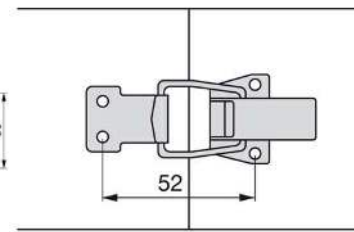

Bestelcode	Aantal
11446 05	200

MINIWINCH

Bestelcode	Omschrijving	Aantal
11510 07	4 kg	10
11511 07	6 kg	10
11512 07	10 kg	10
11513 07	14 kg	10
11514 07	16 kg	10

AFDEKKAP VOOR MINIWINCH

Bestelcode	Omschrijving	Aantal
11515 15	Wit	10
11515 17	Zwart	10
11515 21	Grijs	10