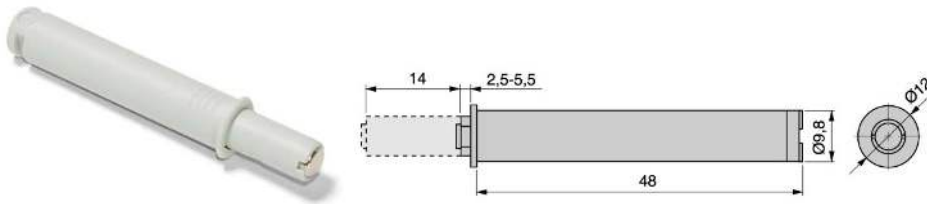

Grijs	Antraciet	Omschrijving	Aantal
11410 21	11410 23	Met bumper	100
11411 21	11411 23	Met magneet (1,2 kg)	100

Zie metalen platen voor magnetische grendels.