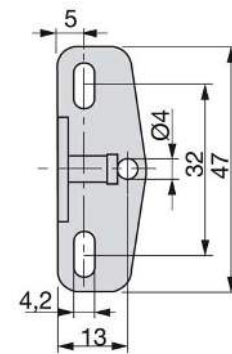

Bestelcode	Omschrijving		Aantal
11525 07	20 – 70 kg x cm	L	20
11526 07	20 – 70 kg x cm	R	20

HOUDER VOOR HOUTEN DEUR NSDX

Bestelcode	Aantal
11527 07	20

GASVEER VOOR LIFT-UP DEUR (KIT)

Bestelcode	Omschrijving	Lengte	C	Aantal
11530 25	5 kg	276	100	10
11531 25	8 kg	276	100	10
11532 25	11 kg	276	100	10
11533 25	5 kg	243	80	10
11534 25	8 kg	243	80	10
11535 25	11 kg	243	80	10