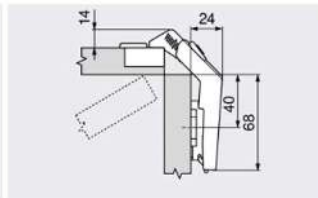

BLUM HOEKASTVOUWDEURSCHARNIER

- Scharnier voor gelijkliggende kaderconstructie
- CLIP top met of zonder zelfsluitmechanisme (veer)
- Verstelbaar in 3 dimensies
- Comfortabele diepteinstelling via slakkenhuis
- Openingshoek 60°
- In combinatie met een 155° Scharnier