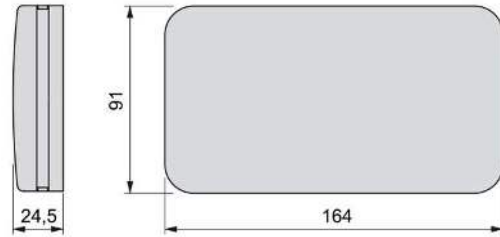

Bestelcode	Aantal
11446 05	200

MINIWINCH

Bestelcode	Omschrijving	Aantal
11510 07	4 kg	10
11511 07	6 kg	10
11512 07	10 kg	10
11513 07	14 kg	10
11514 07	16 kg	10

AFDEKKAP VOOR MINIWINCH

Bestelcode	Omschrijving	Aantal
11515 15	Wit	10
11515 17	Zwart	10
11515 21	Grijs	10