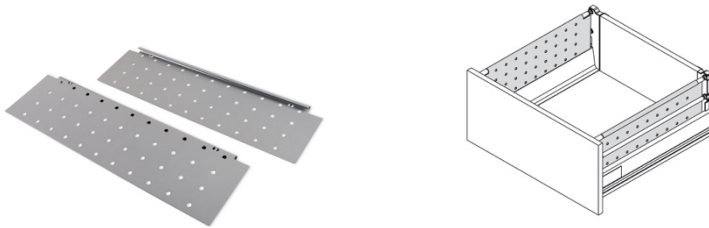

METALEN ZIJPROFIEL VOOR LADE VAN 204mm

Diepte	Bestelcode	Aantal
350	13332	4
400	13333	4
450	13334	4
500	13335	4