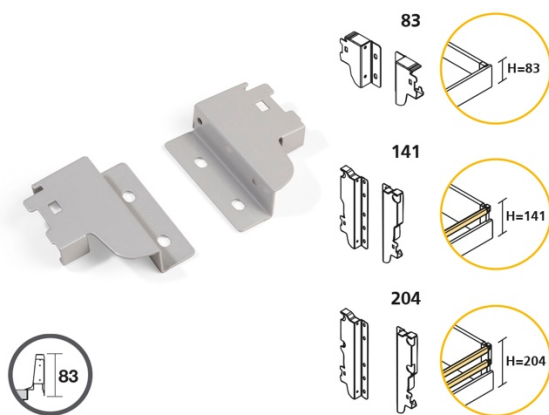

SET RUGWANDHOUDERS

	Zijreling	Hoogte	Grijs	Wit	Aantal
83	0	83	13294	13293	20
83	1	141	13296	13295	20
83	2	204	13298	13297	20
100	0	100	13300	/	20
100	1	204	13302	/	20
100	Zijplaat	204	13304	/	20