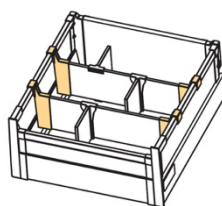

BEVESTIGING VOOR SCHEIDINGSPROFIEL

Bestelcode	Aantal
13327	16