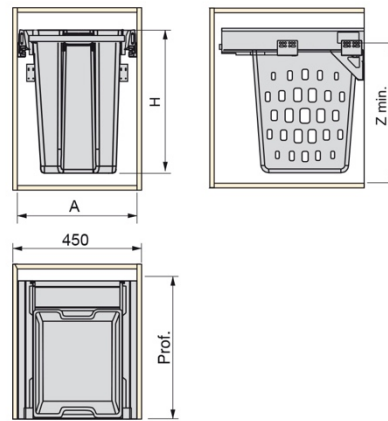

WASMAND VOOR VANTAGE-Q LADE

Diepte	Dm3	H	Z min	Bestelcode	Aantal
500	40	506	453	13336	1