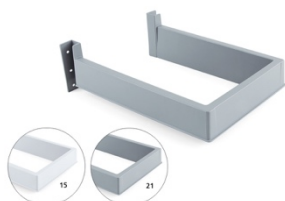

AFWERKING RECHTHOEKIG VOOR SIFON