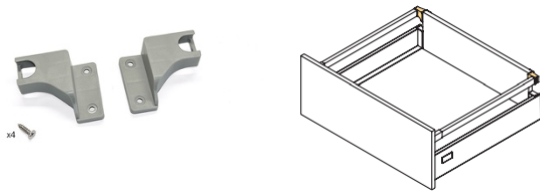

SET RUGWANDHOUDERS

Grijs	Wit	Aantal
13306	13305	20

SET FRONTBEVESTIGERS VOOR STANDAARD LADE

	Bestelcode	Aantal
Om te schroeven	13307	4
Om in te drukken	13308	4