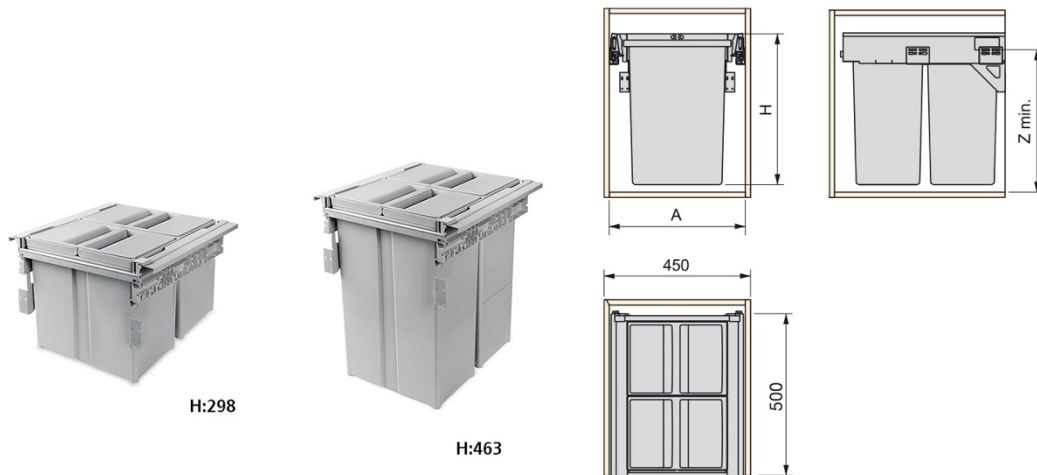

VUILNISEMMER VOOR KASTEN VAN 450MM (VOOR VANTAGE-Q LADE)

Hoogte	Diepte	Volume	Z min	Bestelcode	Aantal
298	500mm	2x17L	245	18116	1
463	500mm	2x29L	410	18117	1