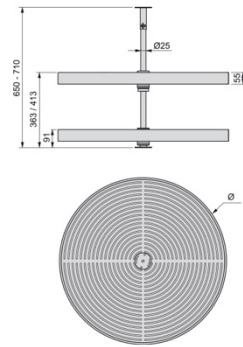

KEUKENINRICHTING

SHELVO

SHELVO RONDE DIENBLADENSET

M	Ø	Wit	Grijs	Aantal
800	710	18000	18001	1
900	810	18002	18003	1

SHELVO 3/4 TRAY SET

M	Ø	X	Wit	Grijs	Aantal
800	710	305	18004	18005	1
900	810	355	18006	18007	1