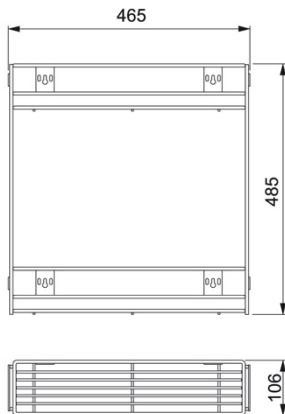

SUPRA FLESSENREK

Bestelcode	Aantal
18027	1