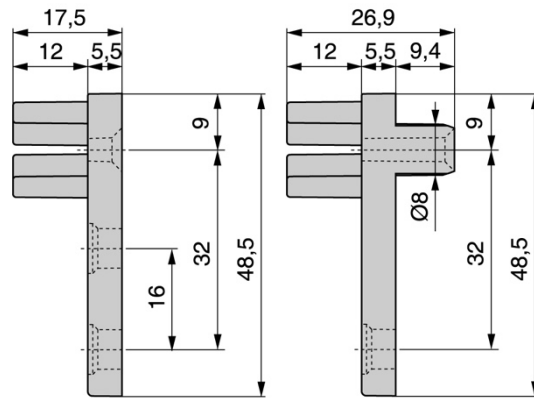

KEUKEN ORGANISATOR

Bestelcode	Aantal
18288	1

OPBERGBAKJES

Bestelcode	Aantal
18047	1

ALBEAM 2 KRUISSTUKPROFIEL

Lengte	Bestelcode	Aantal
2,35m	18048	14
Op maat	18049	-

ALBEAM 2 BEVESTIGING

Beschrijving	Bestelcode	Aantal
Om te schroeven	18050	100
Om in te drukken	18051	100