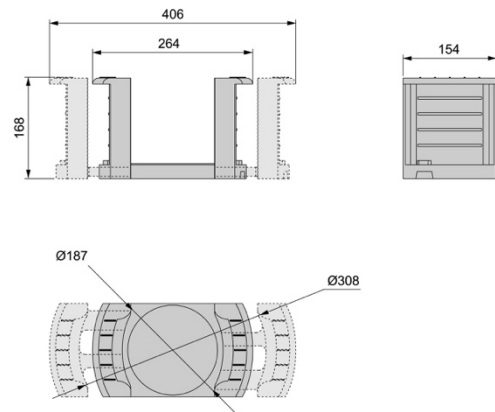

ACCESSOIRES
BORDENHOUDER

Bestelcode	Aantal
18053	1