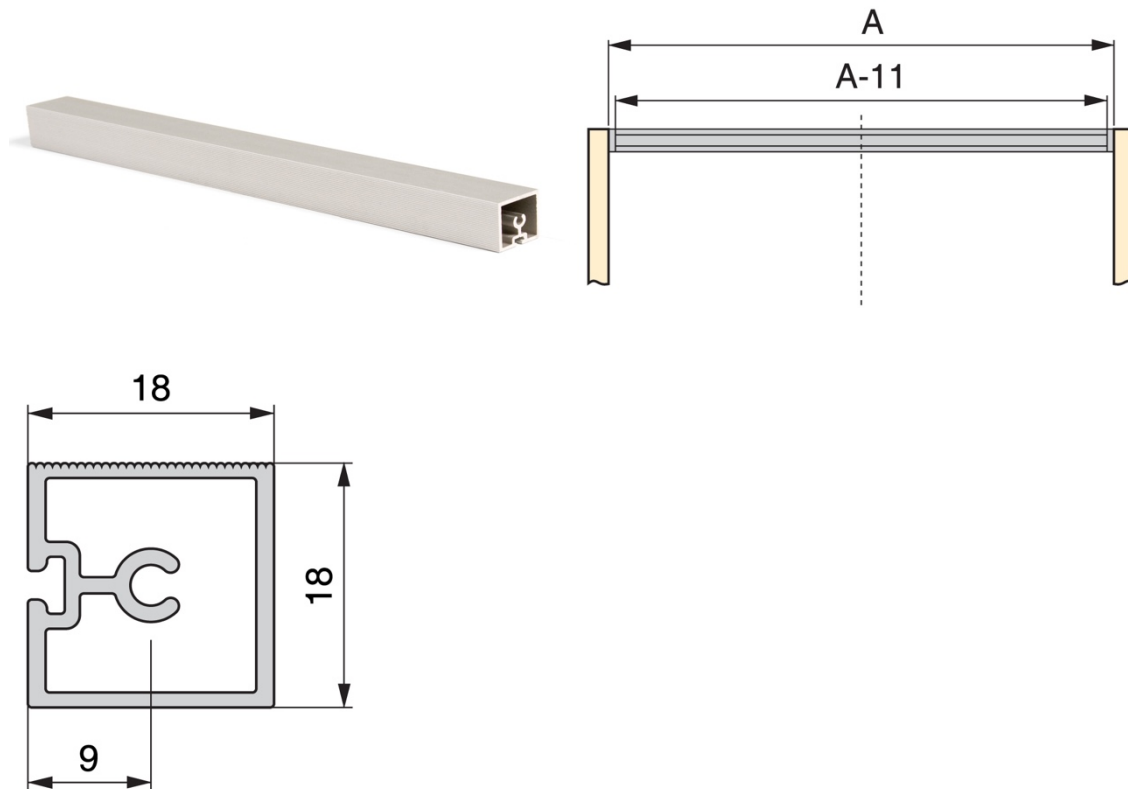

KEUKEN ORGANISATOR

Bestelcode	Aantal
18288	1

OPBERGBAKJES

Bestelcode	Aantal
18047	1

ALBEAM 2 KRUISSTUKPROFIEL

Lengte	Bestelcode	Aantal
2,35m	18048	14
Op maat	18049	-

ALBEAM 2 BEVESTIGING

Beschrijving	Bestelcode	Aantal
Om te schroeven	18050	100
Om in te drukken	18051	100