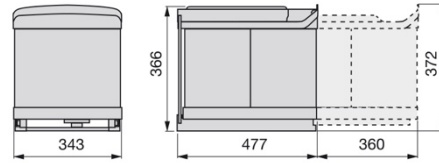

Volume	Bestelcode	Aantal
20L	18108	1

VUILNISEMMER (AUTOMATISCH) 2X14L

Volume	Bestelcode	Aantal
2x14L	18109	1

VUILNISEMMER (AUTOMATISCH) 2X14L INOX

Volume	Bestelcode	Aantal
2x14L	18110	1

VUILNISEMMER (AUTOMATISCH) 2X16L INOX

Volume	Bestelcode	Aantal
2x16L	18111	1

VUILNISEMMER (AUTOMATISCH) 1X16L & 2X7,5L

Volume	Bestelcode	Aantal
2x7,5L + 16L	18112	1

RONDE VUILNISEMMER 13L INOX OM TE BEVESTIGEN AAN DEUR

Volume	Bestelcode	Aantal
13L	18113	1