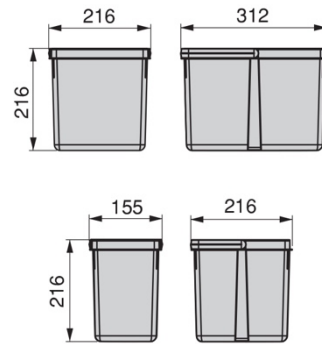

VUILNISEMMERS HOOGTE 216

Module	Volume	Bestelcode	Aantal
450/500	1x12L	18091	1
450/500/600/700	2x12L	18092	1
450/500	2x6L	18093	1
450/500/600/700	1x12L + 2x6L	18094	1
800/900/1000	2x12L + 2x6L	18095	1
1200	3x12L +2x6L	18096	1