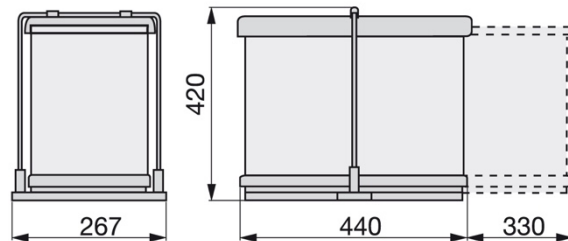

VUILNISEMMER (AUTOMATISCH) 2X14L INOX

Volume	Bestelcode	Aantal
2x14L	18110	1