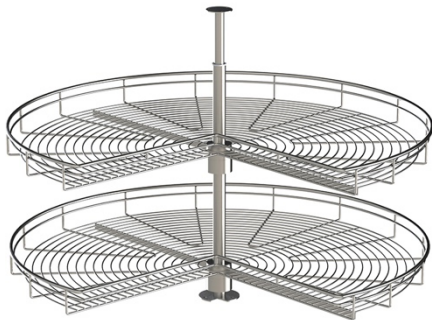

RECHTS

LINKS

	Bestelcode	Aantal
Rechts	18021	1
Links	18022	1

1/2 SUPRA MOON TRAY

Bestelcode	Aantal
18023	2

3/4 SUPRA TRAY SET

Bestelcode	Aantal
18024	1

SUPRA FLESSENREK MET SOFT CLOSE