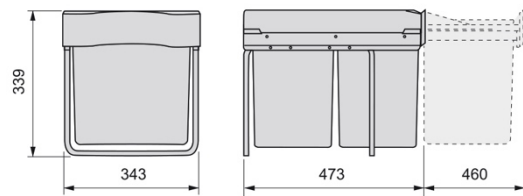

VUILNISEMMER (HANDMATIG) 2X16L

Volume	Bestelcode	Aantal
2x16L	18105	1