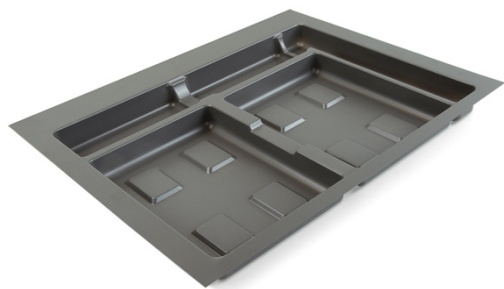

BASIS VOOR VUILNISEMMERS

Module	Beschrijving	A	P	Bestelcode	Aantal
450	1 Vak	336-386	414-482	18082	1
450	2 Vakken	307-386	435-482	18083	1
500	2 Vakken	307-436	435-482	18084	1
600	2 Vakken	486-536	414-482	18085	1
700	2 Vakken	585-636	414-482	18086	1
800	3 Vakken	650-736	414-482	18087	1
900	3 Vakken	768-836	414-482	18088	1
1000	3 Vakken	885-936	414-482	18089	1
1200	4 Vakken	1085-1136	414-482	18090	1