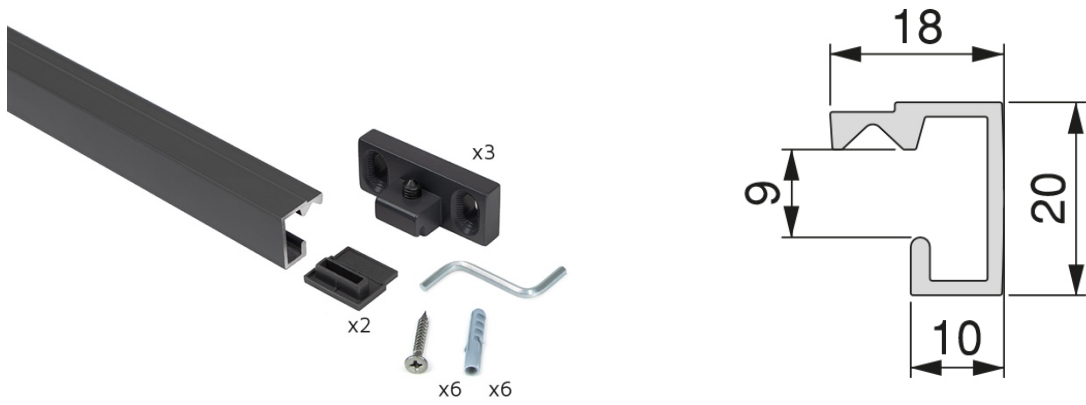

Bestelcode	Aantal
18017	1

TITANE FLESSENREK

Module	X	Bestelcode	Aantal
150	104	18018	1

TITANE KOLOM

Module	Bestelcode	Aantal
400	18019	1

TITANE PROFIEL

Lengte	Bestelcode	Aantal
1,10 m	18260	1

TITANE SCHAPJE