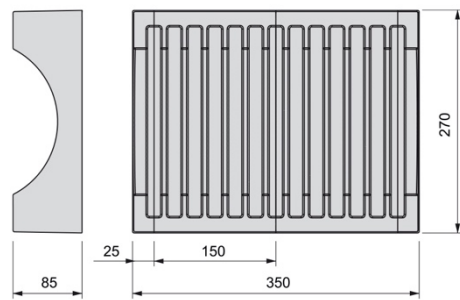

BORDENHOUDER VERTICAAL

Bestelcode	Aantal
18289	1