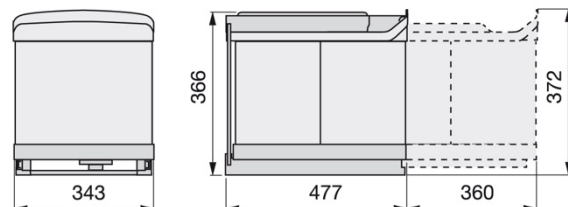

Volume	Bestelcode	Aantal
20L	18108	1

VUILNISEMMER (AUTOMATISCH) 2X14L

Volume	Bestelcode	Aantal
2x14L	18109	1

VUILNISEMMER (AUTOMATISCH) 2X14L INOX

Volume	Bestelcode	Aantal
2x14L	18110	1

VUILNISEMMER (AUTOMATISCH) 2X16L INOX