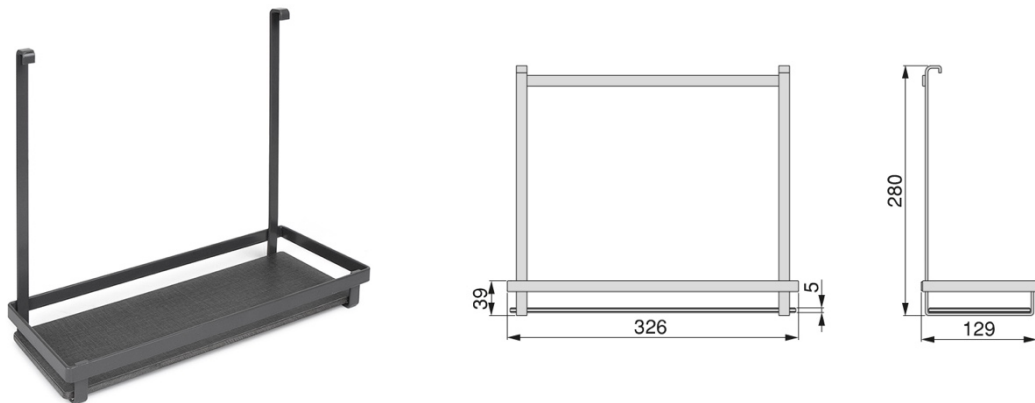

Bestelcode	Aantal
18017	1

TITANE FLESSENREK

Module	X	Bestelcode	Aantal
150	104	18018	1

TITANE KOLOM

Module	Bestelcode	Aantal
400	18019	1

TITANE PROFIEL

Lengte	Bestelcode	Aantal
1,10 m	18260	1

TITANE SCHAPJE