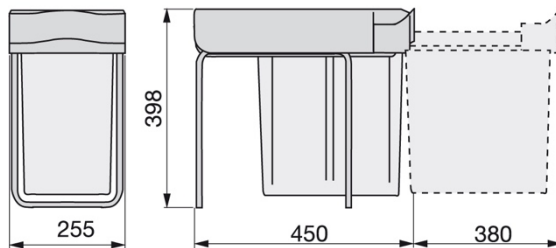

Volume	Bestelcode	Aantal
2x16L	18105	1

VUILNISEMMER (HANDMATIG) 1X16L

Volume	Bestelcode	Aantal
16L	18106	1

VUILNISEMMER (HANDMATIG) 2X14L

Volume	Bestelcode	Aantal
2x14L	18107	1

VUILNISEMMER (HANDMATIG) 1X20L