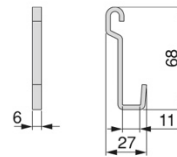

TITANE HAAKJES

Bestelcode	Aantal
18267	10