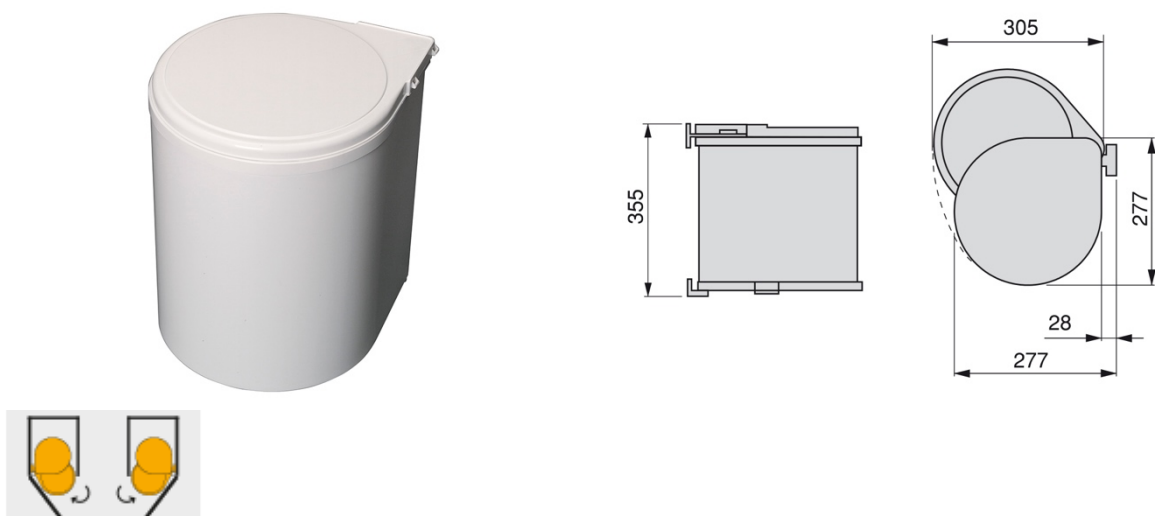

RONDE VUILNISEMMER 13L OM TE BEVESTIGEN AAN DEUR

Volume	Grijs	Wit	Aantal
13L	18114	18115	1