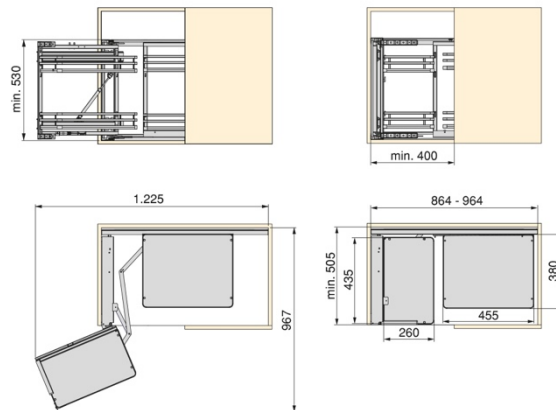

SHELVO 1/2 MOON TRAY SET

M	Ø	X	Y	Z	Wit	Grijs	Aantal
800	650	390	R325	355	18008	18009	1
900	750	440	R375	405	18010	18011	1

TITANE

TITANE HOEKUITTREKSYSTEEM

Bestelcode

Aantal

18012**1**

TITANE HUIT HOEKUITTREKSYSTEMEN (SET MET 2 LADEN)