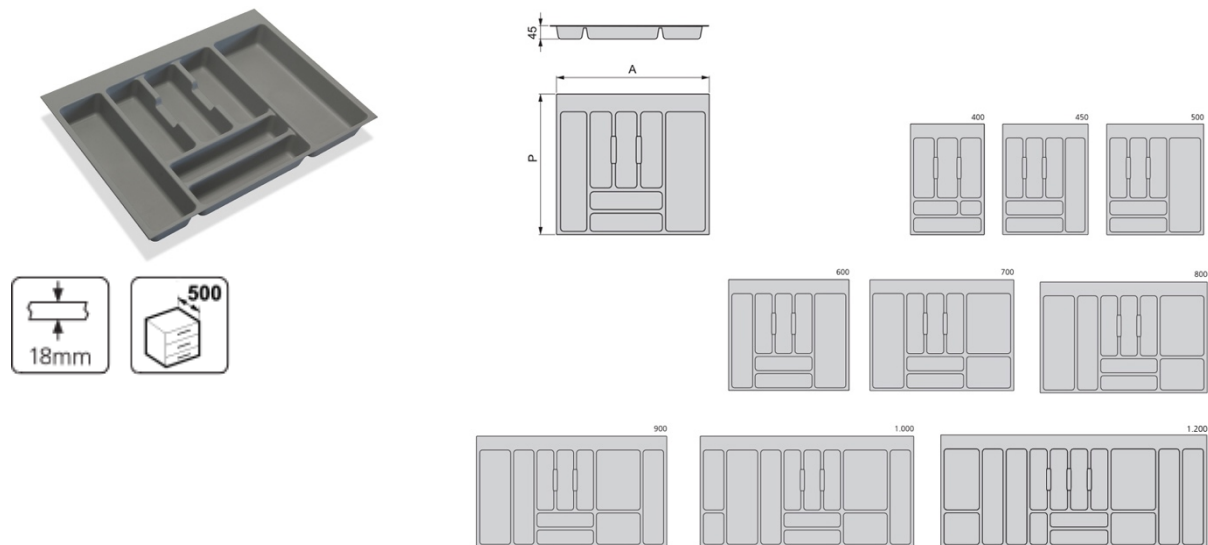

OPTIMA BESTEKLADE VOOR VANTAGE-Q LADE 450MM (PLAATDIKTE 18MM)

Module	Plaatdikte	A	P	Bestelcode	Aantal
400	18	312	424	18169	20
450	18	362	424	18170	20
500	18	412	424	18171	20
600	18	512	424	18178	20
700	18	612	424	18179	10
800	18	712	424	18180	10
900	18	812	424	18181	10
1000	18	912	424	18182	10
1200	18	1112	424	18183	10