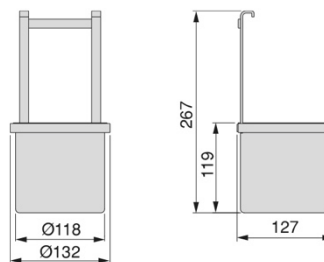

TITANE BESTEKHOUDER

Bestelcode	Aantal
18265	1