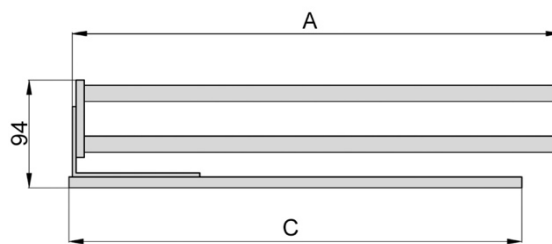

ACCESSOIRES
BORDENHOUDER

Bestelcode	Aantal
18053	1

BORDENHOUDER VERTICAAL

Bestelcode	Aantal
18289	1

HANDDOEKENREK

A	C	Grijs	Wit	Aantal
310	270	18054	18290	20
440	398	18055	18291	20

BODEMPLAATBESCHERMER 16MM