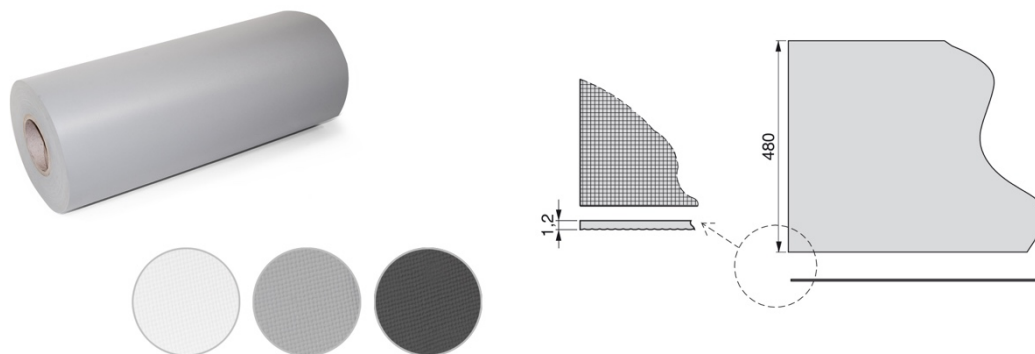

ANTI-SLIP MAT

GRIJZE ANTI-SLIP MAT 1,5M

E	Bestelcode	Aantal
1,2	13172	25

GRIJZE ANTI-SLIP MAT

Lengte	E	Bestelcode	Aantal
20m	1,2	13173	1

ANTI-SLIP MAT MET TEXTIELEFFECT

Lengte	Antraciet	Grijs	Wit	Aantal
20m	13134	13322	13133	1