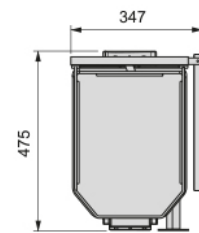

Module	X	Bestelcode	Aantal
150	108	18025	1
200	158	18026	1

SUPRA FLESSENREK

Bestelcode	Aantal
18027	1

SUPRA UITTREKBARE VOORRAADKAST MET SCHARNIEREN

Module	Bestelcode	Aantal
400	18028	1

ACCESSOIRES

BORDENREK INOX