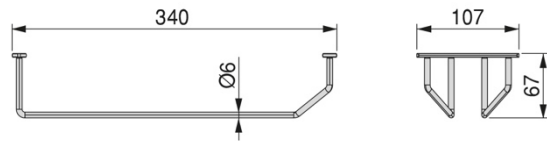

GLAZEN HOUDER RECHT

Bestelcode	Aantal
18281	1