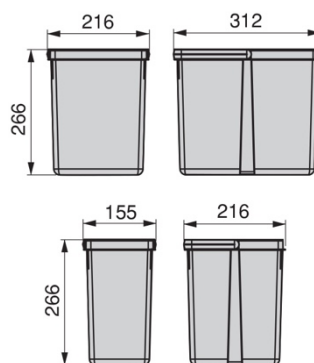

VUILNISEMMERS HOOGTE 266

Module	Volume	Bestelcode	Aantal
450/500	1x15L	18097	1
450/500/600/700	2x15L	18098	1
450/500	2x7L	18099	1
450/500/600/700	1x15L + 2x7L	18100	1
800/900/1000	2x15L + 2x7L	18101	1
1200	3x15L + 2x7L	18102	1