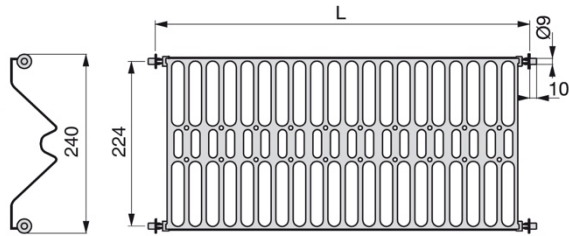

ACCESSOIRES

BORDENREK INOX

Module	L	Bestelcode	Aantal
450	385-420	18029	10
500	435-470	18030	10
600	535-570	18031	10
700	635-670	18032	10
800	735-770	18033	10
900	835-870	18034	10