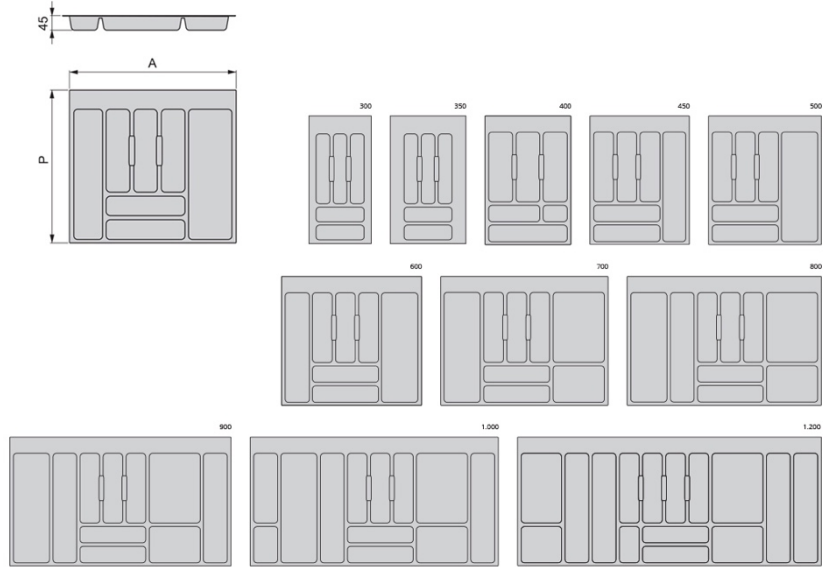

ALBEAM 2 DEMPEND PROFIEL

Lengte	Bestelcode	Aantal
56m	18052	1

ACCESSOIRES VOOR KEUKENMEUBELEN

OPTIMA BESTEKLADE

OPTIMA BESTEKLADE

Module	A	P	Antraciet	Grijs	Aantal
300	200-236	418-482	18120	18121	10
350	250-286	418-482	18122	18123	10
400	304-336	418-482	18124	18125	20
450	354-386	418-482	18126	18127	20
500	404-436	418-482	18128	18129	20
600	504-536	418-482	18130	18131	20
700	604-636	418-482	18132	18133	10
800	704-736	418-482	18134	18135	10
900	804-836	418-482	18136	18137	10
1000	904-936	418-482	18138	18139	10
1200	1104-1136	418-482	18140	18141	10