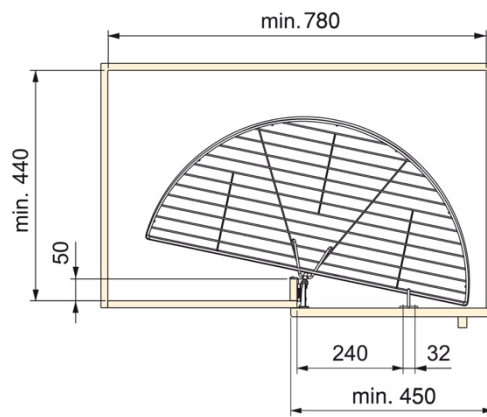

1/2 SUPRA MOON TRAY

Bestelcode	Aantal
18023	2