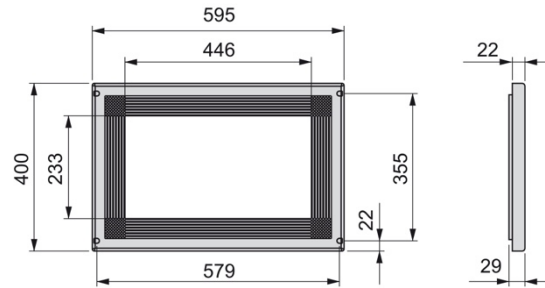

FRAME VOOR MICROGOLFOVEN

Zilver	Nikkel	Wit	Aantal
18038	18039	18040	14