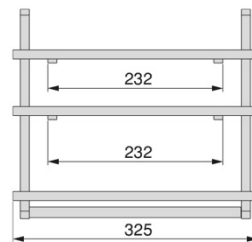

TITANE ROLLENHOUDER

Ideaal voor keukenrol, aluminium folie e.d.

Bestelcode	Aantal
18263	1