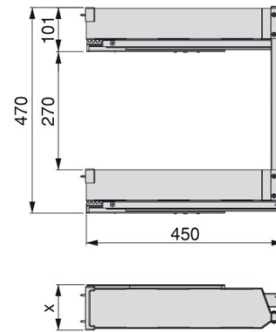

TITANE FLESSENREK

Module	X	Bestelcode	Aantal
150	104	18018	1