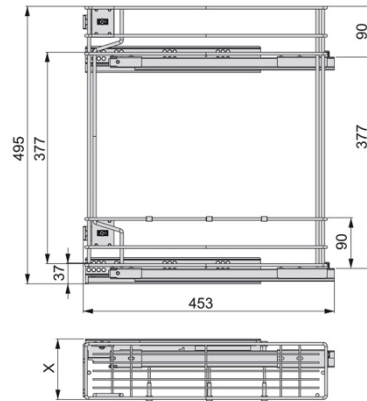

RECHTS

LINKS

	Bestelcode	Aantal
Rechts	18021	1
Links	18022	1

1/2 SUPRA MOON TRAY

Bestelcode	Aantal
18023	2

3/4 SUPRA TRAY SET

Bestelcode	Aantal
18024	1

SUPRA FLESSENREK MET SOFT CLOSE