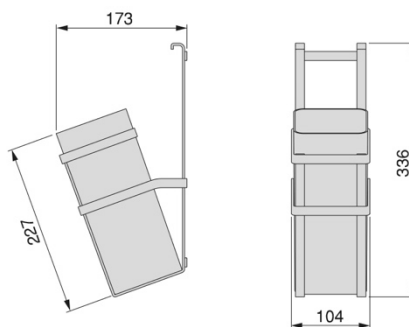

TITANE MESSENHOUDER

Bestelcode	Aantal
18264	1