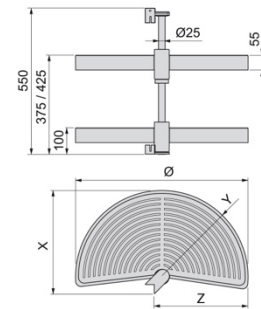

SHELVO 1/2 MOON TRAY SET