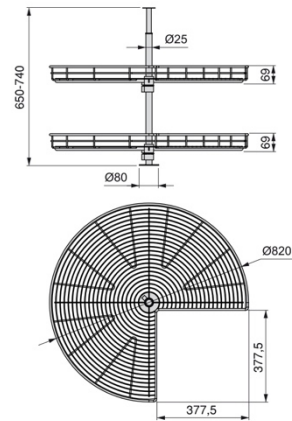

Bestelcode	Aantal
18020	1

SUPRA LAKE CORNER PULL OUT

- 1 Supra rechts
Culți drepte
Full overlay / tanghe
Charmiere drepte
Dorănișcă dreapta
- 2 Supra 90°
Culți unghi
90° tanghe
Charmiere 90°
Dorănișcă 90°

RECHTS

LINKS

	Bestelcode	Aantal
Rechts	18021	1
Links	18022	1

1/2 SUPRA MOON TRAY

Bestelcode	Aantal
18023	2

3/4 SUPRA TRAY SET

Bestelcode	Aantal
18024	1

SUPRA FLESSENREK MET SOFT CLOSE