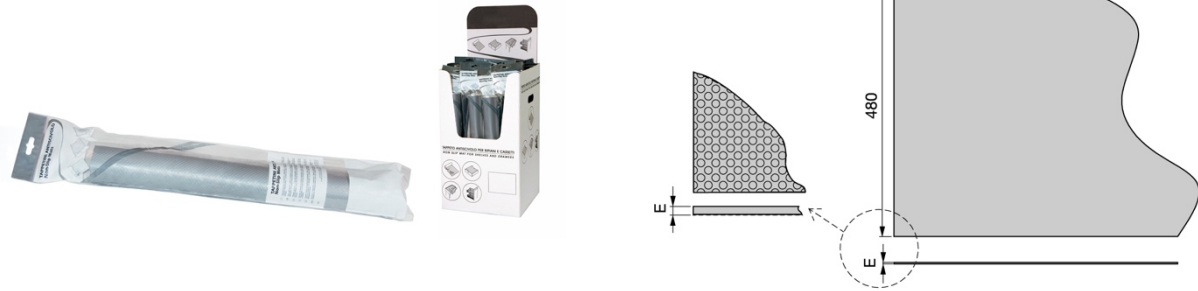

ANTI-SLIP MAT

GRIJZE ANTI-SLIP MAT 1,5M

E	Bestelcode	Aantal
1,2	13172	25