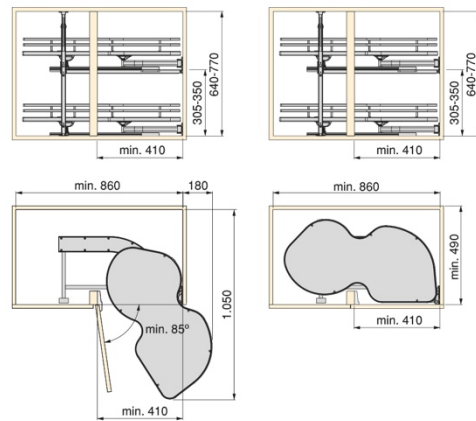

TITANE HUIT FRAME

RECHTS

LINKS

	Bestelcode	Aantal
Rechts	18015	1
Links	18016	1