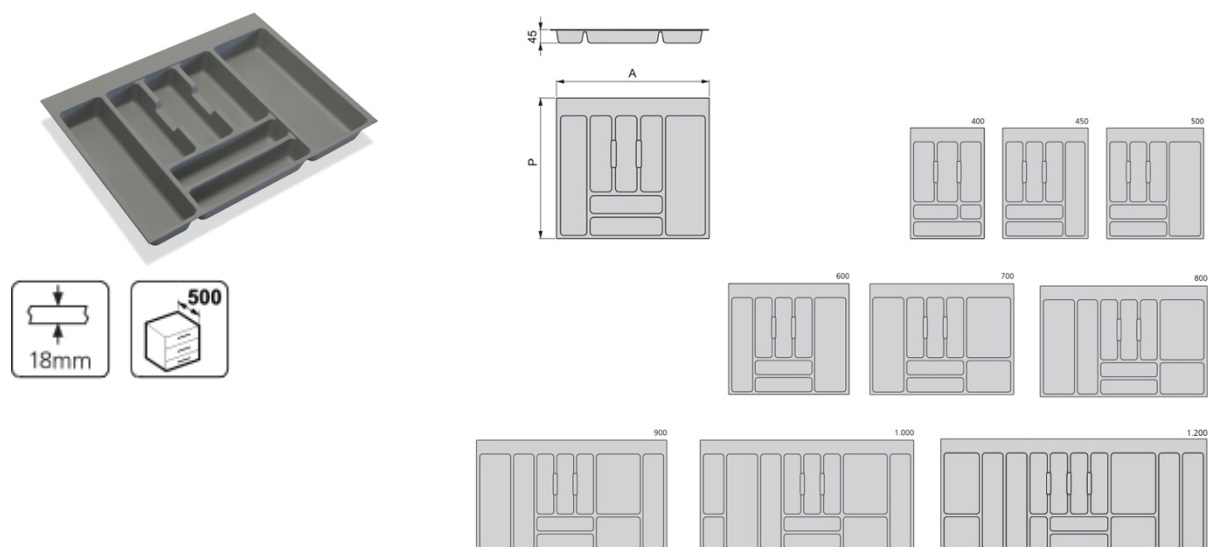

OPTIMA BESTEKLADE VOOR VANTAGE-Q LADE 500MM (PLAATDIKTE 18MM)

Module	Plaatdikte	A	P	Bestelcode	Aantal
400	18	312	474	18160	20
450	18	362	474	18161	20
500	18	412	474	18162	20
600	18	512	474	18163	20
700	18	612	474	18164	10
800	18	712	474	18165	10
900	18	812	474	18166	10
1000	18	912	474	18167	10
1200	18	1112	474	18168	10