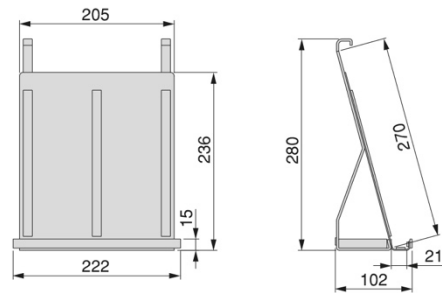

TITANE TABLETHOUDER

Bestelcode	Aantal
18266	1

TITANE HAAKJES

Bestelcode	Aantal
18267	10