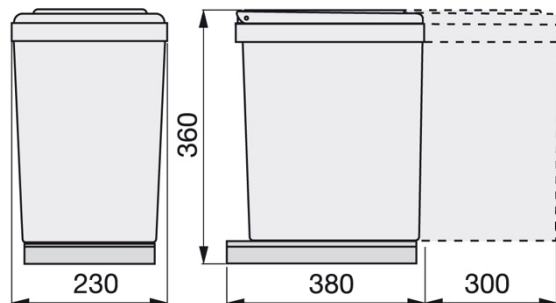

VUILNISEMMER (HANDMATIG) 1X16L

Volume	Bestelcode	Aantal
16L	18106	1