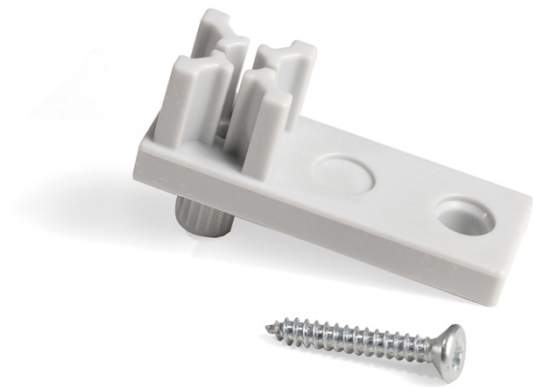

KEUKEN ORGANISATOR

Bestelcode	Aantal
18288	1

OPBERGBAKJES

Bestelcode	Aantal
18047	1

ALBEAM 2 KRUISSTUKPROFIEL

Lengte	Bestelcode	Aantal
2,35m	18048	14
Op maat	18049	-

ALBEAM 2 BEVESTIGING

Beschrijving	Bestelcode	Aantal
Om te schroeven	18050	100
Om in te drukken	18051	100

ALBEAM 2 DEMPEND PROFIEL

Lengte	Bestelcode	Aantal
56m	18052	1

ACCESSOIRES VOOR KEUKENMEUBELEN

OPTIMA BESTEKLADE

OPTIMA BESTEKLADE

Module	A	P	Antraciet	Grijs	Aantal
300	200-236	418-482	18120	18121	10
350	250-286	418-482	18122	18123	10
400	304-336	418-482	18124	18125	20
450	354-386	418-482	18126	18127	20
500	404-436	418-482	18128	18129	20
600	504-536	418-482	18130	18131	20
700	604-636	418-482	18132	18133	10
800	704-736	418-482	18134	18135	10
900	804-836	418-482	18136	18137	10
1000	904-936	418-482	18138	18139	10
1200	1104-1136	418-482	18140	18141	10