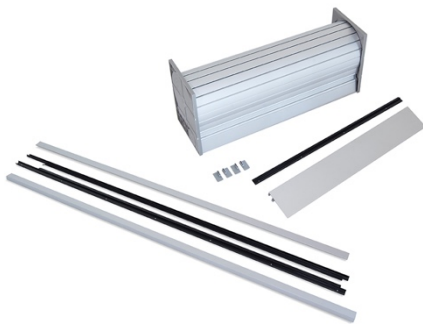

ALUMINIUM ROLLUIK

Beschrijving	A	Bestelcode	Aantal
Rolluik	600	18035	1
Rolluik	900	18036	1
Geleider	-	18037	1