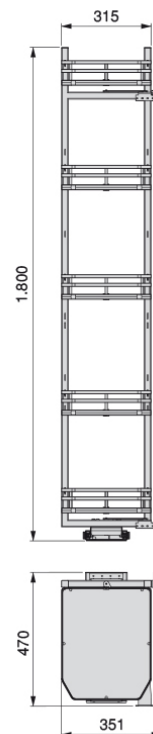

SHELVO 1/2 MOON TRAY SET

M	Ø	X	Y	Z	Wit	Grijs	Aantal
800	650	390	R325	355	18008	18009	1
900	750	440	R375	405	18010	18011	1

TITANE

TITANE HOEKUITTREKSYSTEEM

Bestelcode

Aantal

18012**1**

TITANE HUIT HOEKUITTREKSYSTEMEN (SET MET 2 LADEN)

RECHTS

LINKS

	Bestelcode	Aantal
Rechts	18013	1
Links	18014	1

TITANE HUIT FRAME

RECHTS

LINKS

	Bestelcode	Aantal
Rechts	18015	1
Links	18016	1

TITANE HUIT ASSISTED CLOSE

Bestelcode	Aantal
18017	1

TITANE FLESSENREK

Module	X	Bestelcode	Aantal
150	104	18018	1

TITANE KOLOM

Module	Bestelcode	Aantal
400	18019	1

TITANE PROFIEL

Lengte	Bestelcode	Aantal
1,10 m	18260	1

TITANE SCHAPJE