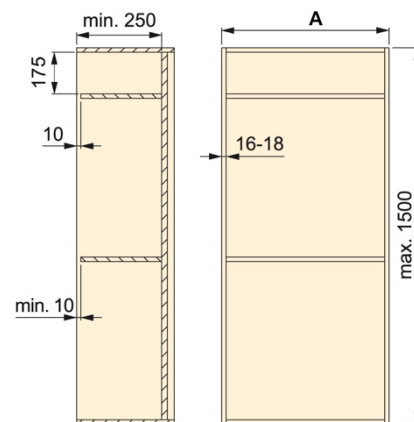

ALUMINIUM ROLLUIK

Beschrijving	A	Bestelcode	Aantal
Rolluik	600	18035	1
Rolluik	900	18036	1
Geleider	-	18037	1