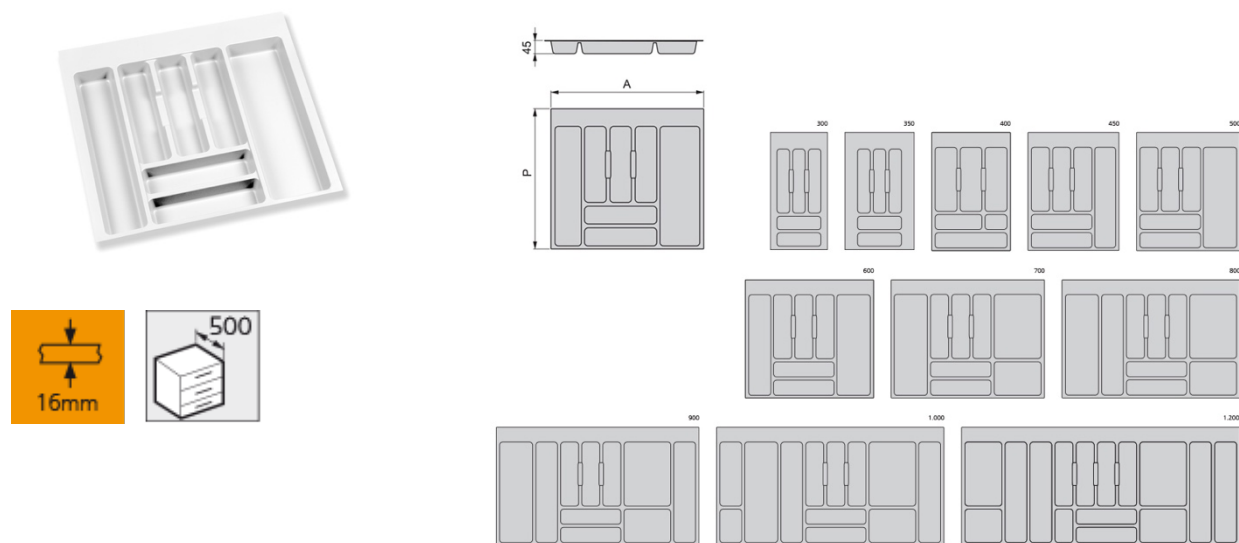

OPTIMA BESTEKLADE VOOR VERTEX & CONCEPT LADE 500MM (PLAATDIKTE 16MM)

Module	Plaatdikte	A	P	Wit	Antraciet	Aantal
300	16	222	473	13170	/	10
350	16	272	473	13171	/	10
400	16	322	473	13135	13136	20
450	16	372	473	13137	13138	20
500	16	422	473	13139	13140	20
600	16	522	473	13141	13142	20
700	16	622	473	13143	13144	10
800	16	722	473	13145	13146	10
900	16	822	473	13147	13148	10
1000	16	922	473	13149	13150	10
1200	16	1122	473	13151	13152	10