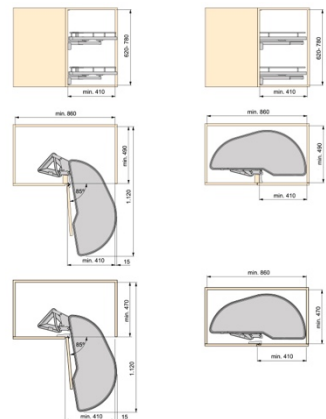

SUPRA LAKE CORNER PULL OUT