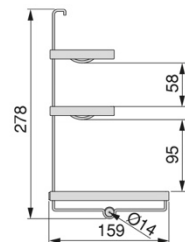

TITANE ROLLENHOUDER

Ideaal voor keukenrol, aluminium folie e.d.

Bestelcode	Aantal
18263	1