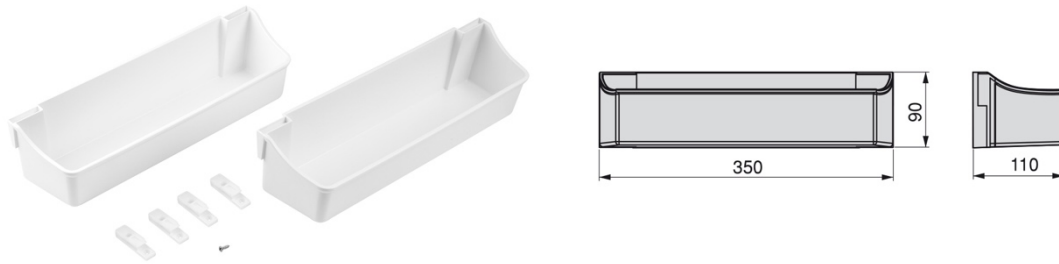

KEUKEN ORGANISATOR

Bestelcode	Aantal
18288	1

OPBERGBAKJES

Bestelcode	Aantal
18047	1

ALBEAM 2 KRUISSTUKPROFIEL

Lengte	Bestelcode	Aantal
2,35m	18048	14
Op maat	18049	-

ALBEAM 2 BEVESTIGING

Beschrijving	Bestelcode	Aantal
Om te schroeven	18050	100
Om in te drukken	18051	100