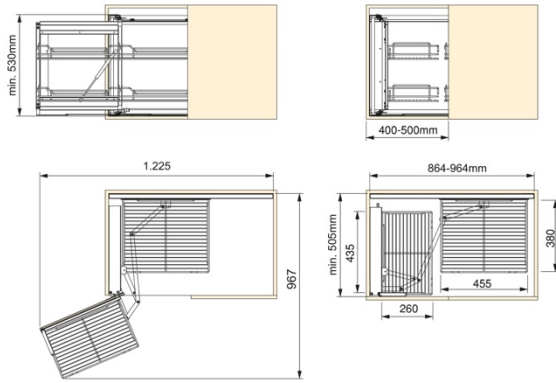

SUPRA

SUPRA PULL OUT CORNER MODULE

Bestelcode	Aantal
18020	1