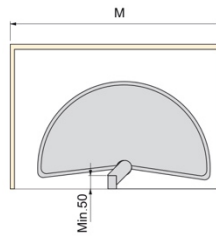

SHELVO 1/2 MOON TRAY SET