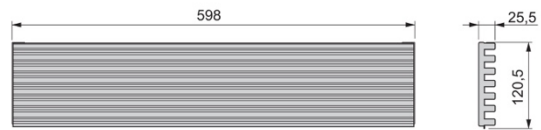

AFWERKINGSROOSTER VOOR OVEN

Mat Geanodiseerd	Champagne geanoniseerd	Aantal
18041	18042	20