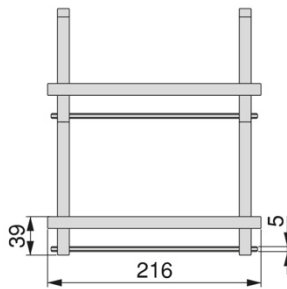

TITANE KRUIDENREKJE

Bestelcode	Aantal
18262	1