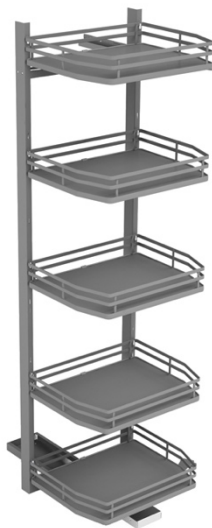

TITANE KOLOM

Module	Bestelcode	Aantal
400	18019	1