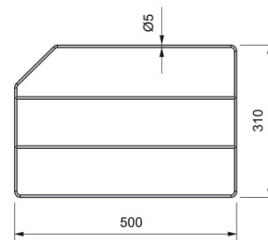

KEUKEN ORGANISATOR

Bestelcode	Aantal
18288	1

OPBERGBAKJES

Bestelcode	Aantal
18047	1

ALBEAM 2 KRUISSTUKPROFIEL

Lengte	Bestelcode	Aantal
2,35m	18048	14
Op maat	18049	-

ALBEAM 2 BEVESTIGING

Beschrijving	Bestelcode	Aantal
Om te schroeven	18050	100
Om in te drukken	18051	100