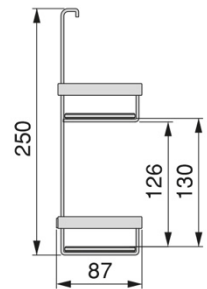

TITANE KRUIDENREKJE

Bestelcode	Aantal
18262	1