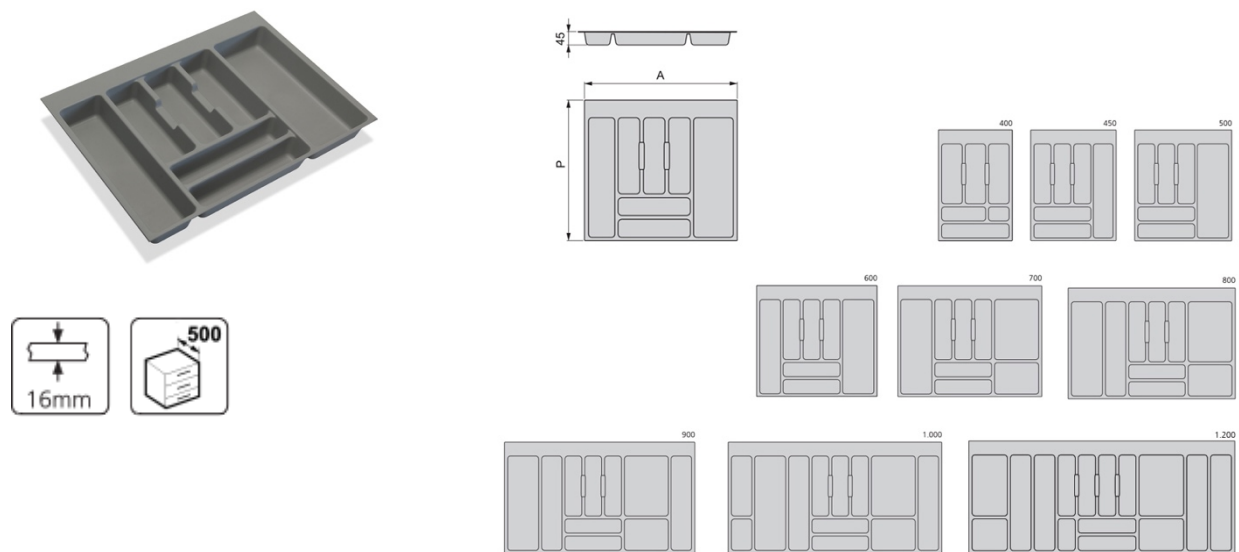

OPTIMA BESTEKLADE VOOR VANTAGE-Q LADE 500MM (PLAATDIKTE 16MM)

Module	Plaatdikte	A	P	Wit	Grijs	Aantal
400	16	316	474	18142	18143	20
450	16	366	474	18144	18145	20
500	16	416	474	18146	18147	20
600	16	516	474	18148	18149	20
700	16	616	474	18150	18151	10
800	16	716	474	18152	18153	10
900	16	816	474	18154	18155	10
1000	16	916	474	18156	18157	10
1200	16	1116	474	18158	18159	10