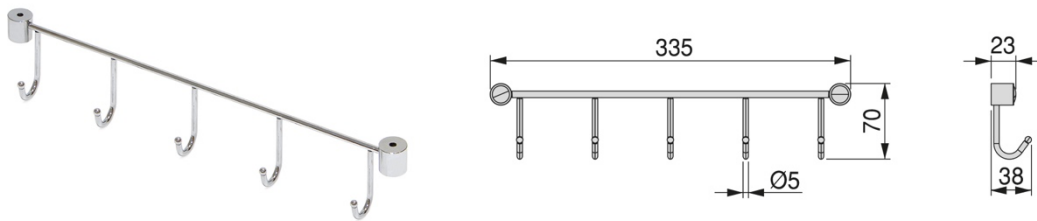

FLESSENHOUDER

Bestelcode	Aantal
18284	1

FLESSENHOUDER

Bestelcode	Aantal
18285	1

HAAKJES

Bestelcode	Aantal
18286	1

DUBBELE HAAKJES

Bestelcode	Aantal
18287	1

KEUKEN ORGANISATOR

Bestelcode	Aantal
18288	1

OPBERGBAKJES

Bestelcode	Aantal
18047	1

ALBEAM 2 KRUISSTUKPROFIEL

Lengte	Bestelcode	Aantal
2,35m	18048	14
Op maat	18049	-

ALBEAM 2 BEVESTIGING

Beschrijving	Bestelcode	Aantal
Om te schroeven	18050	100
Om in te drukken	18051	100