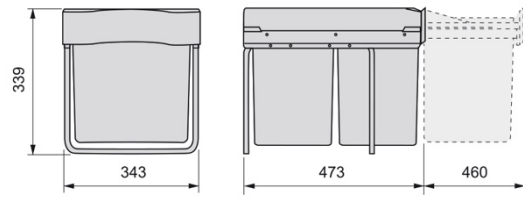

VUILNISEMMER (HANDMATIG) 1X16L & 2X7,5L

Volume	Bestelcode	Aantal
2x7,5L + 16L	18104	1