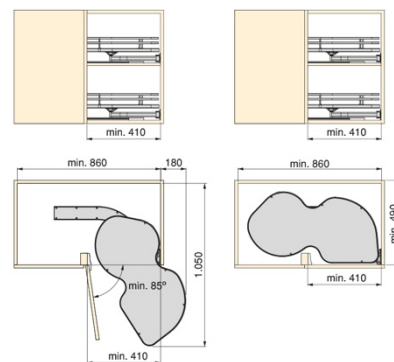

KEUKENINRICHTING

SHELVO

SHELVO RONDE DIENBLADENSET

M	Ø	Wit	Grijs	Aantal
800	710	18000	18001	1
900	810	18002	18003	1

SHELVO 3/4 TRAY SET

M	Ø	X	Wit	Grijs	Aantal
800	710	305	18004	18005	1
900	810	355	18006	18007	1

SHELVO 1/2 MOON TRAY SET

M	Ø	X	Y	Z	Wit	Grijs	Aantal
800	650	390	R325	355	18008	18009	1
900	750	440	R375	405	18010	18011	1

TITANE

TITANE HOEKUITTREKSYSTEEM

Bestelcode

Aantal

18012**1**

TITANE HUIT HOEKUITTREKSYSTEMEN (SET MET 2 LADEN)

RECHTS

LINKS

	Bestelcode	Aantal
Rechts	18013	1
Links	18014	1

TITANE HUIT FRAME

RECHTS

LINKS

	Bestelcode	Aantal
Rechts	18015	1
Links	18016	1

TITANE HUIT ASSISTED CLOSE