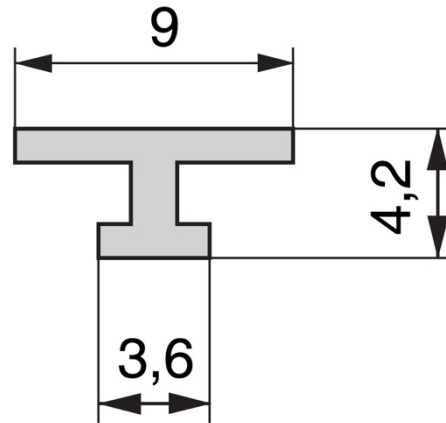

ALBEAM 2 DEMPEND PROFIEL

Lengte	Bestelcode	Aantal
56m	18052	1