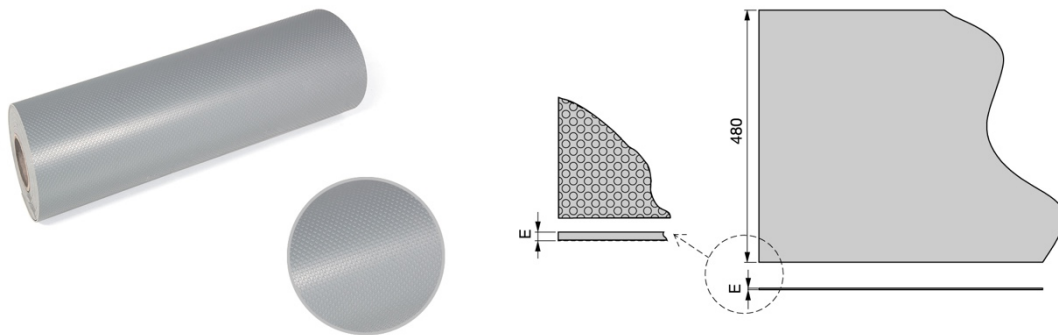

GRIJZE ANTI-SLIP MAT

Lengte	E	Bestelcode	Aantal
20m	1,2	13173	1