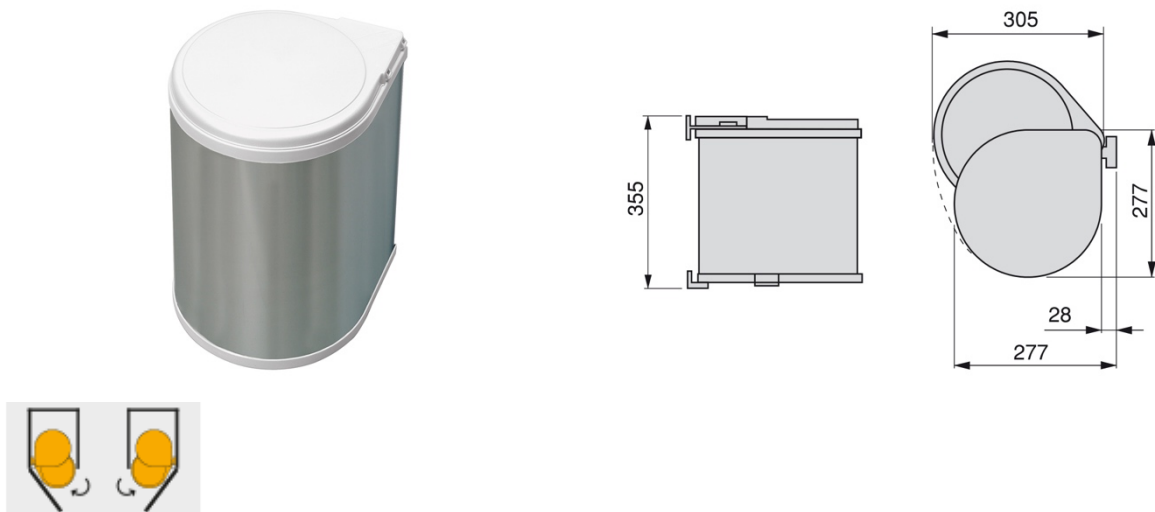

Volume	Bestelcode	Aantal
2x16L	18111	1

VUILNISEMMER (AUTOMATISCH) 1X16L & 2X7,5L

Volume	Bestelcode	Aantal
2x7,5L + 16L	18112	1

RONDE VUILNISEMMER 13L INOX OM TE BEVESTIGEN AAN DEUR

Volume	Bestelcode	Aantal
13L	18113	1