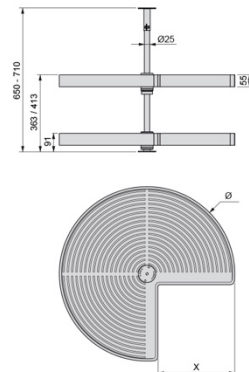

KEUKENINRICHTING

SHELVO

SHELVO RONDE DIENBLADENSET

M	Ø	Wit	Grijs	Aantal
800	710	18000	18001	1
900	810	18002	18003	1

SHELVO 3/4 TRAY SET

M	Ø	X	Wit	Grijs	Aantal
800	710	305	18004	18005	1
900	810	355	18006	18007	1