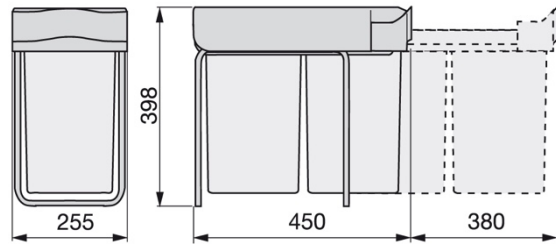

VUILNISEMMER (HANDMATIG) 2X14L

Volume	Bestelcode	Aantal
2x14L	18107	1