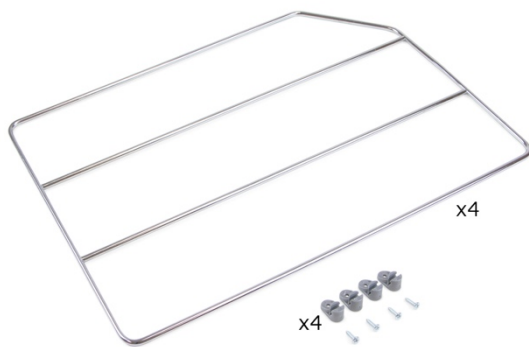

GLAZEN HOUDER

L	Bestelcode	Aantal
280	18045	1
410	18046	1

GLAZEN HOUDER RECHT

Bestelcode	Aantal
18281	1

GLAZEN HOUDER 4 RIJEN

Bestelcode	Aantal
18282	1

GLAZEN HOUDER 5 RIJEN

Bestelcode	Aantal
18283	1

FLESSENHOUDER

Bestelcode	Aantal
18284	1

FLESSENHOUDER

Bestelcode	Aantal
18285	1

HAAKJES

Bestelcode	Aantal
18286	1

DUBBELE HAAKJES

Bestelcode	Aantal
18287	1

KEUKEN ORGANISATOR

Bestelcode	Aantal
18288	1

OPBERGBAKJES

Bestelcode	Aantal
18047	1

ALBEAM 2 KRUISSTUKPROFIEL

Lengte	Bestelcode	Aantal
2,35m	18048	14
Op maat	18049	-

ALBEAM 2 BEVESTIGING

Beschrijving	Bestelcode	Aantal
Om te schroeven	18050	100
Om in te drukken	18051	100

ALBEAM 2 DEMPEND PROFIEL

Lengte	Bestelcode	Aantal
56m	18052	1

ACCESSOIRES VOOR KEUKENMEUBELEN

OPTIMA BESTEKLADE

OPTIMA BESTEKLADE

Module	A	P	Antraciet	Grijs	Aantal
300	200-236	418-482	18120	18121	10
350	250-286	418-482	18122	18123	10
400	304-336	418-482	18124	18125	20
450	354-386	418-482	18126	18127	20
500	404-436	418-482	18128	18129	20
600	504-536	418-482	18130	18131	20
700	604-636	418-482	18132	18133	10
800	704-736	418-482	18134	18135	10
900	804-836	418-482	18136	18137	10
1000	904-936	418-482	18138	18139	10
1200	1104-1136	418-482	18140	18141	10