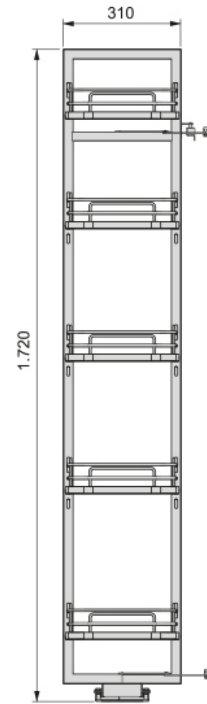

Module	X	Bestelcode	Aantal
150	108	18025	1
200	158	18026	1

SUPRA FLESSENREK

Bestelcode	Aantal
18027	1

SUPRA UITTREKBARE VOORRAADKAST MET SCHARNIEREN

Module	Bestelcode	Aantal
400	18028	1

ACCESSOIRES

BORDENREK INOX