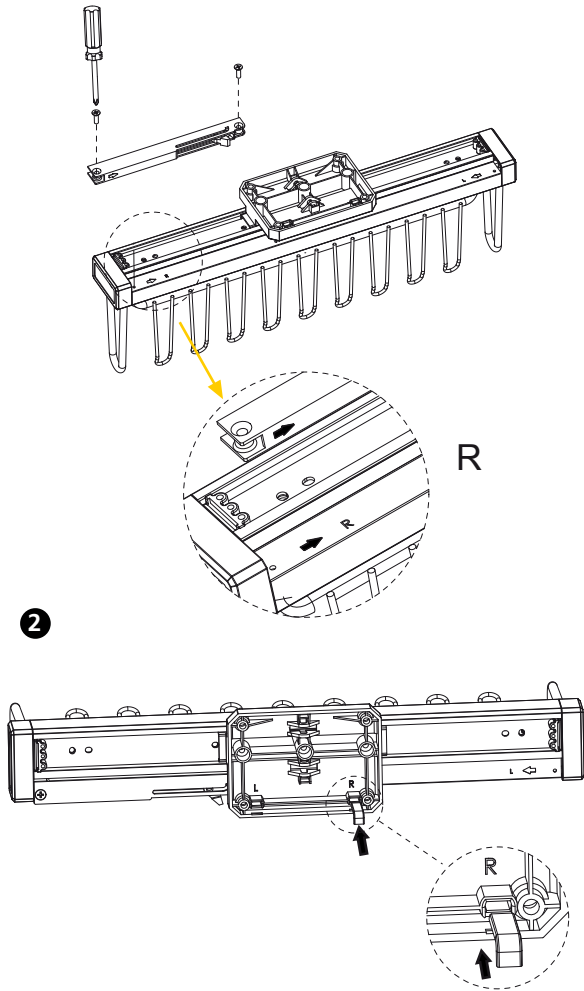

MOKA

LATERAL PULL-OUT TIE RACK / PORTA CRAVATTE LATERALE ESTRAIBILE
 CORBATERO LATERAL EXTRAÍBLE / PORTE CRAVATES LATÉRAL EXTRACTIBLE
 PORTA GRAVATAS LATERAL EXTRAÍVEL

1 OPTION A
 Right / Destra / Derecha / Droite / Direita

1 OPTION B
 Left / Sinistra / Izquierda / Gauche / Esquerda