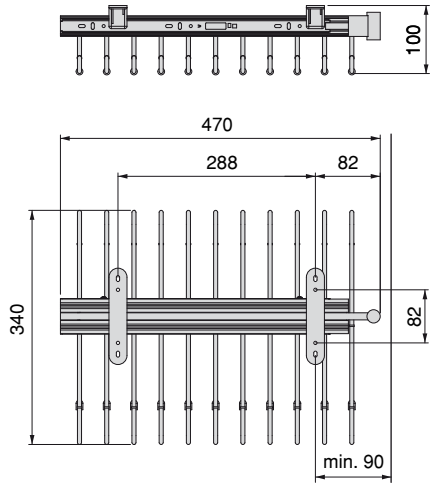

PULL-OUT TROUSER RACK SELF / PORTA PANTALONI EXTRAIBILE SELF / PANTALONERO EXTRAÍBLE SELF / PORTE-PANTALONS EXTRACTIBLE SELF / PORTA CALÇAS EXTRAÍVEL SELF

RIGHT OPTION
OPZIONE DESTRA
OPCIÓN DERECHA
OPTION DROIT
OPÇÃO DIREITO

LEFT OPTION
OPZIONE SINISTRA
OPCIÓN IZQUIERDA
OPTION GAUCHE
OPÇÃO ESQUERDA