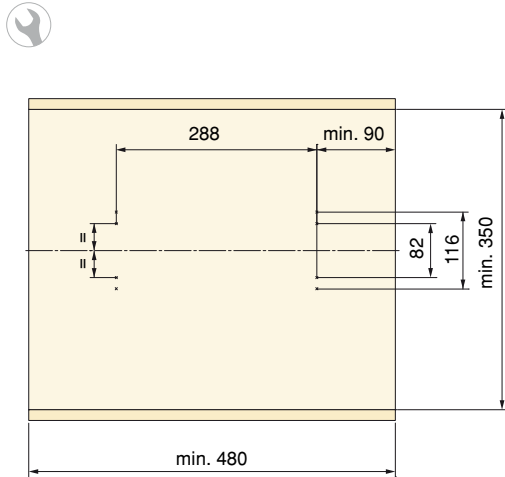

PULL-OUT TROUSER RACK SELF / PORTA PANTALONI EXTRAIBILE SELF / PANTALONERO EXTRAÍBLE SELF / PORTE-PANTALONS EXTRACTIBLE SELF / PORTA CALÇAS EXTRAÍVEL SELF

RIGHT OPTION
OPZIONE DESTRA
OPCIÓN DERECHA
OPTION DROIT
OPÇÃO DIREITO

LEFT OPTION
OPZIONE SINISTRA
OPCIÓN IZQUIERDA
OPTION GAUCHE
OPÇÃO ESQUERDA