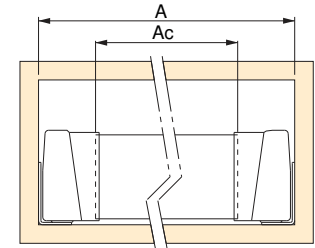

(**) Option 3 / Opzione 3 / Opción 3 / Option 3 / Opção 3:

16mm = Board thickness
Spessore pannello
Espesor tablero
Panneau
Espessura do painel

DRAWER PANEL HEIGHT - ALTEZZA SCHIENA - ALTURA TRASERA - HAUTEUR FAÇADE ARRIÈRE - ALTURA TRASEIRA

Option - Opzione - Opcion - Option - Opção			
Option - Opzione - Opcion - Option - Opção			
	1	2 - 3	
Drawer Cassetto Cajón Tiroir Gaveta	83	84	68
	141 Ht	135	119
	204	199	183

Option - Opzione - Opcion - Option - Opção			
Option - Opzione - Opcion - Option - Opção			
	1	2 - 3	
Drawer Cassetto Cajón Tiroir Gaveta	100	102,5	86,5
	204 Ht	199	183

INNER DRAWER
CASSETTO INTERNO
CAJÓN INTERIOR
TIROIR INTÉRIEUR
GAVETA INTERIOR

$$Ac = A - 98$$

FRONTAL RAILING FOR INNER DRAWER
ASTINA FRONTALE PER CASSETTO INTERNO
FRONTAL RAILING FOR INNER DRAWER
BARANDILLA FRONTAL PARA CAJÓN INTERIOR
REHAUSSE FRONTALE POUR TIROIR INTÉRIEUR
CERCO FRONTAL PARA GAVETA INTERIOR