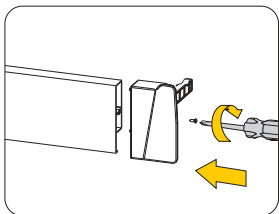

H:204

METAL SUPPLEMENTS - SUPPLEMENTI METALLO - LATERAL METÁLICO - LATÉRAL MÉTAL - LATERAL METALICO

H:204

GLASS SUPPLEMENTS - SUPPLEMENTI VETRO - LATERAL CRISTAL - LATÉRAL VERRE - LATERAL VIDRIO

EMUCA, S.A.
Valencia (España)
T. +34 96 166 70 19
F. +34 96 166 71 82

EMUCA, S.R.L.
Padova (Italy)
T. +39 049 8702800
F. +39 049 8703019

EMUCA, Ltd.
Chelmsford ESSEX (UK)
T. +44 1268 530674
F. +44 1268 828592

EMUCA, S.A.R.L.
Nantes (France)
T. +33 2 49 88 07 35
F. +33 2 72 22 02 24

EMUCA, Lda.
Lisboa (Portugal)
T. +351 211 203 940
F. +34 96 166 71 82

Made in China