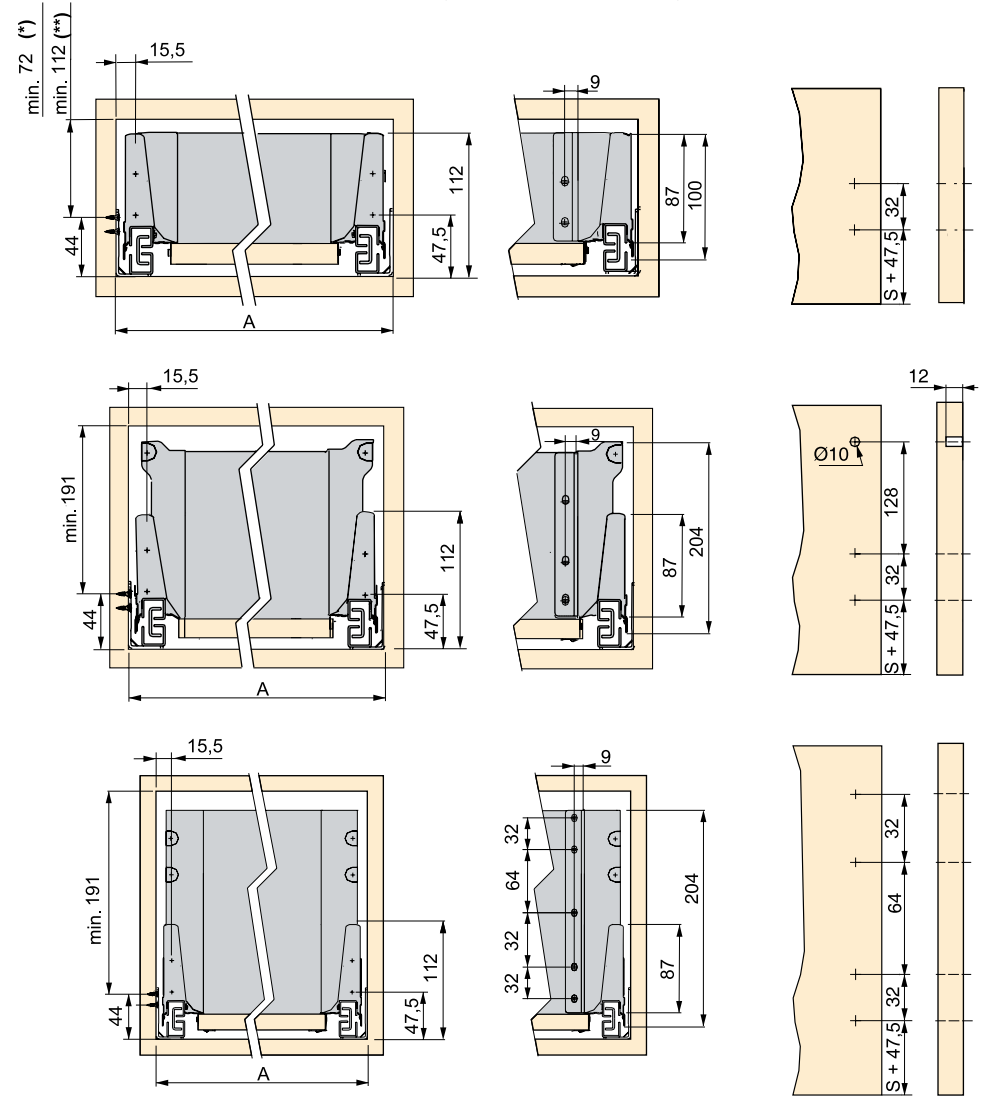

Made in China

VANTAGE - Q

Prof.	L	B	C
350	345	128	347
450	445	224	447
500	495	224	497

100 mm
Drawer
Cassetto
Cajón
Tiroir
Gaveta

204 mm
Drawer
Cassetto
Cajón
Tiroir
Gaveta

204 mm
Drawer
Cassetto
Cajón
Tiroir
Gaveta

(*)= outer drawer / cassetto esterno/ cajón exterior/ tiroir extérieur / gaveta exterior
(**)= inner drawer / cassetto interno / cajón interior / tiroir intérieur / gaveta interior

S = Overlay / Sormonto / Solape / Recouvrement / Sobreposição da ilharga