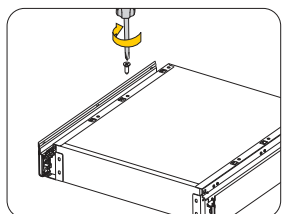

H:204

METAL SUPPLEMENTS - SUPPLEMENTI METALLO - LATERAL METÁLICO - LATÉRAL MÉTAL - LATERAL METALICO

H:204

GLASS SUPPLEMENTS - SUPPLEMENTI VETRO - LATERAL CRISTAL - LATÉRAL VERRE - LATERAL VIDRIO

EMUCA, S.A.
Valencia (España)
T. +34 96 166 70 19
F. +34 96 166 71 82

EMUCA, S.R.L.
Padova (Italy)
T. +39 049 8702800
F. +39 049 8703019

EMUCA, Ltd.
Chelmsford ESSEX (UK)
T. +44 1268 530674
F. +44 1268 828592

EMUCA, S.A.R.L.
Nantes (France)
T. +33 2 49 88 07 35
F. +33 2 72 22 02 24

EMUCA, Lda.
Lisboa (Portugal)
T. +351 211 203 940
F. +34 96 166 71 82

Made in China