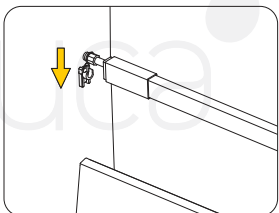

H:204

METAL SUPPLEMENTS - SUPPLEMENTI METALLO - LATERAL METÁLICO - LATÉRAL MÉTAL - LATERAL METALICO

H:204

GLASS SUPPLEMENTS - SUPPLEMENTI VETRO - LATERAL CRISTAL - LATÉRAL VERRE - LATERAL VIDRIO

EMUCA, S.A.
Valencia (España)
T. +34 96 166 70 19
F. +34 96 166 71 82

EMUCA, S.R.L.
Padova (Italy)
T. +39 049 8702800
F. +39 049 8703019

EMUCA, Ltd.
Chelmsford ESSEX (UK)
T. +44 1268 530674
F. +44 1268 828592

EMUCA, S.A.R.L.
Nantes (France)
T. +33 2 49 88 07 35
F. +33 2 72 22 02 24

EMUCA, Lda.
Lisboa (Portugal)
T. +351 211 203 940
F. +34 96 166 71 82

Made in China