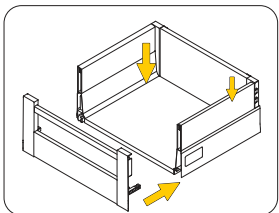

H:204

METAL SUPPLEMENTS - SUPPLEMENTI METALLO - LATERAL METÁLICO - LATÉRAL MÉTAL - LATERAL METALICO