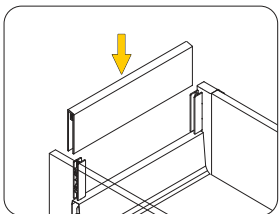

H:204

METAL SUPPLEMENTS - SUPPLEMENTI METALLO - LATERAL METÁLICO - LATÉRAL MÉTAL - LATERAL METALICO