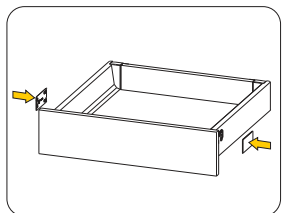

H:204

METAL SUPPLEMENTS - SUPPLEMENTI METALLO - LATERAL METÁLICO - LATÉRAL MÉTAL - LATERAL METALICO

H:204

GLASS SUPPLEMENTS - SUPPLEMENTI VETRO - LATERAL CRISTAL - LATÉRAL VERRE - LATERAL VIDRIO

EMUCA, S.A.
Valencia (España)
T. +34 96 166 70 19
F. +34 96 166 71 82

EMUCA, S.R.L.
Padova (Italy)
T. +39 049 8702800
F. +39 049 8703019

EMUCA, Ltd.
Chelmsford ESSEX (UK)
T. +44 1268 530674
F. +44 1268 828592

EMUCA, S.A.R.L.
Nantes (France)
T. +33 2 49 88 07 35
F. +33 2 72 22 02 24

EMUCA, Lda.
Lisboa (Portugal)
T. +351 211 203 940
F. +34 96 166 71 82

Made in China