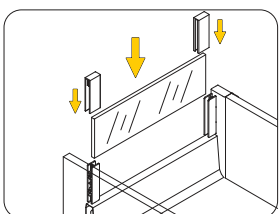

H:204

GLASS SUPPLEMENTS - SUPPLEMENTI VETRO - LATERAL CRISTAL - LATÉRAL VERRE - LATERAL VIDRIO