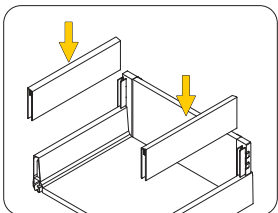

H:204

METAL SUPPLEMENTS - SUPPLEMENTI METALLO - LATERAL METÁLICO - LATÉRAL MÉTAL - LATERAL METALICO