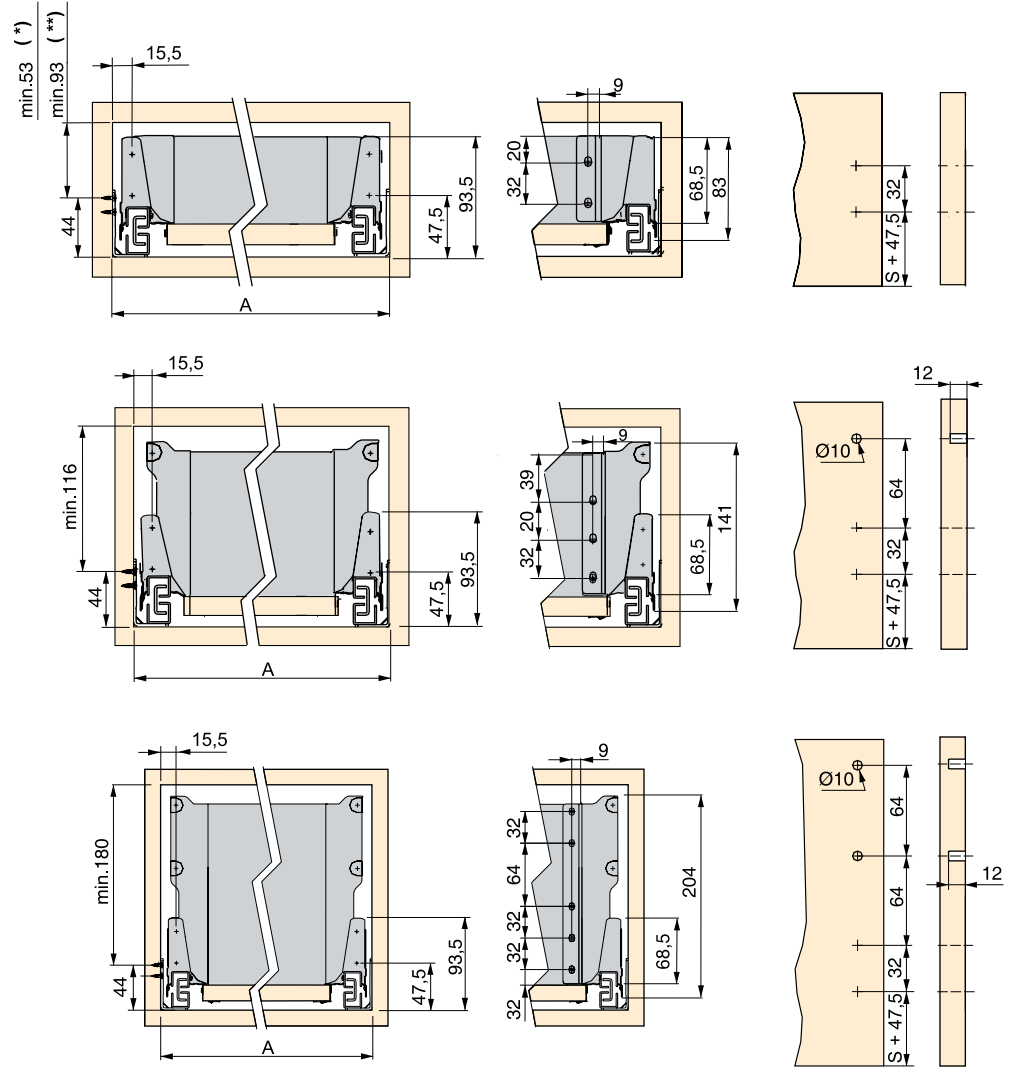

VANTAGE - Q

Prof.	L	B	C
270	265	96	267
300	295	128	297
350	345	128	347
400	395	192	397
450	445	224	447
500	495	224	497

83 mm
 Drawer
 Cassetto
 Cajón
 Tiroir
 Gaveta

141 mm
 Drawer
 Cassetto
 Cajón
 Tiroir
 Gaveta

204 mm
 Drawer
 Cassetto
 Cajón
 Tiroir
 Gaveta

(*)= outer drawer / cassetto esterno/ cajón exterior/ tiroir extérieur / gaveta exterior
 (**)= inner drawer / cassetto interno / cajón interior / tiroir intérieur / gaveta interior