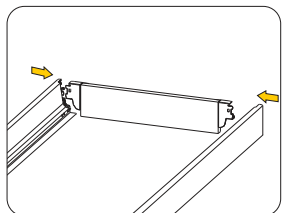

H:204

METAL SUPPLEMENTS - SUPPLEMENTI METALLO - LATERAL METÁLICO - LATÉRAL MÉTAL - LATERAL METALICO

H:204

GLASS SUPPLEMENTS - SUPPLEMENTI VETRO - LATERAL CRISTAL - LATÉRAL VERRE - LATERAL VIDRIO

EMUCA, S.A.
Valencia (España)
T. +34 96 166 70 19
F. +34 96 166 71 82

EMUCA, S.R.L.
Padova (Italy)
T. +39 049 8702800
F. +39 049 8703019

EMUCA, Ltd.
Chelmsford ESSEX (UK)
T. +44 1268 530674
F. +44 1268 828592

EMUCA, S.A.R.L.
Nantes (France)
T. +33 2 49 88 07 35
F. +33 2 72 22 02 24

EMUCA, Lda.
Lisboa (Portugal)
T. +351 211 203 940
F. +34 96 166 71 82

Made in China