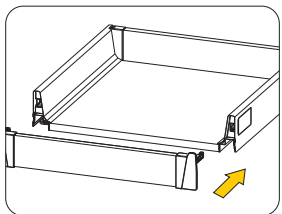

H:204

METAL SUPPLEMENTS - SUPPLEMENTI METALLO - LATERAL METÁLICO - LATÉRAL MÉTAL - LATERAL METALICO

H:204

GLASS SUPPLEMENTS - SUPPLEMENTI VETRO - LATERAL CRISTAL - LATÉRAL VERRE - LATERAL VIDRIO

EMUCA, S.A.
Valencia (España)
T. +34 96 166 70 19
F. +34 96 166 71 82

EMUCA, S.R.L.
Padova (Italy)
T. +39 049 8702800
F. +39 049 8703019

EMUCA, Ltd.
Chelmsford ESSEX (UK)
T. +44 1268 530674
F. +44 1268 828592

EMUCA, S.A.R.L.
Nantes (France)
T. +33 2 49 88 07 35
F. +33 2 72 22 02 24

EMUCA, Lda.
Lisboa (Portugal)
T. +351 211 203 940
F. +34 96 166 71 82

Made in China