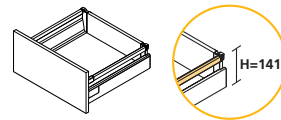

VANTAGE - Q

Prof.	L	B	C
270	265	96	267
300	295	128	297
350	345	128	347
400	395	192	397
450	445	224	447
500	495	224	497

83 mm
 Drawer
 Cassetto
 Cajón
 Tiroir
 Gaveta

141 mm
 Drawer
 Cassetto
 Cajón
 Tiroir
 Gaveta

204 mm
 Drawer
 Cassetto
 Cajón
 Tiroir
 Gaveta

(*)= outer drawer / cassetto esterno/ cajón exterior/ tiroir extérieur / gaveta exterior
 (**)= inner drawer / cassetto interno / cajón interior / tiroir intérieur / gaveta interior