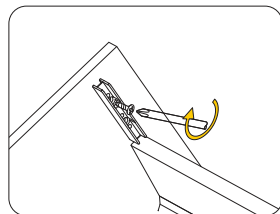

H:204

METAL SUPPLEMENTS - SUPPLEMENTI METALLO - LATERAL METÁLICO - LATÉRAL MÉTAL - LATERAL METALICO