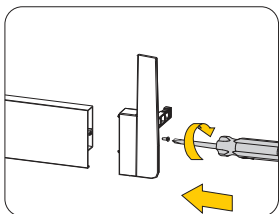

H:204

METAL SUPPLEMENTS - SUPPLEMENTI METALLO - LATERAL METÁLICO - LATÉRAL MÉTAL - LATERAL METALICO

H:204

GLASS SUPPLEMENTS - SUPPLEMENTI VETRO - LATERAL CRISTAL - LATÉRAL VERRE - LATERAL VIDRIO

EMUCA, S.A.
Valencia (España)
T. +34 96 166 70 19
F. +34 96 166 71 82

EMUCA, S.R.L.
Padova (Italy)
T. +39 049 8702800
F. +39 049 8703019

EMUCA, Ltd.
Chelmsford ESSEX (UK)
T. +44 1268 530674
F. +44 1268 828592

EMUCA, S.A.R.L.
Nantes (France)
T. +33 2 49 88 07 35
F. +33 2 72 22 02 24

EMUCA, Lda.
Lisboa (Portugal)
T. +351 211 203 940
F. +34 96 166 71 82

Made in China