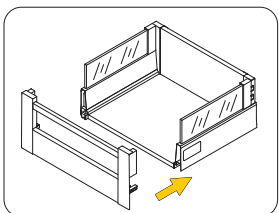

H:204

GLASS SUPPLEMENTS - SUPPLEMENTI VETRO - LATERAL CRISTAL - LATÉRAL VERRE - LATERAL VIDRIO