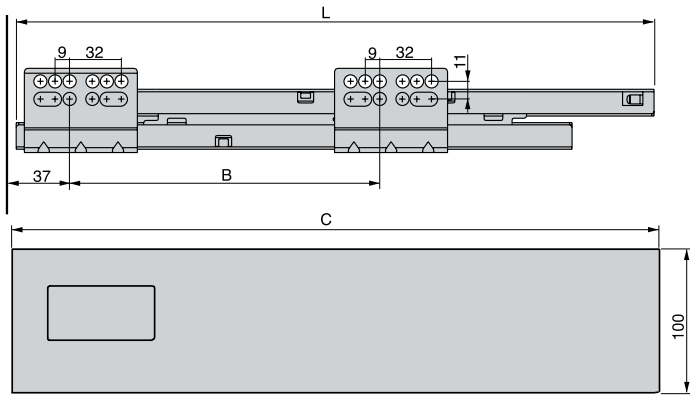

VANTAGE - Q

Prof.	L	B	C
350	345	128	347
450	445	224	447
500	495	224	497

100 mm
Drawer
Cassetto
Cajón
Tiroir
Gaveta

204 mm
Drawer
Cassetto
Cajón
Tiroir
Gaveta

204 mm
Drawer
Cassetto
Cajón
Tiroir
Gaveta

(*)= outer drawer / cassetto esterno/ cajón exterior/ tiroir extérieur / gaveta exterior
(**)= inner drawer / cassetto interno / cajón interior / tiroir intérieur / gaveta interior

S = Overlay / Sormonto / Solape / Recouvrement / Sobreposição da ilharga

EMUCA, S.A.
Valencia (España)
T. +34 96 166 70 19
F. +34 96 166 71 82

EMUCA, S.R.L.
Padova (Italy)
T. +39 049 8702800
F. +39 049 8703019

EMUCA, Ltd.
Chelmsford ESSEX (UK)
T. +44 1268 530674
F. +44 1268 828592

EMUCA, S.A.R.L.
Nantes (France)
T. +33 2 49 88 07 35
F. +33 2 72 22 02 24

EMUCA, Lda.
Lisboa (Portugal)
T. +351 211 203 940
F. +34 96 166 71 82

Made in China