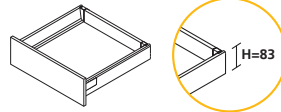

VANTAGE - Q

Prof.	L	B	C
270	265	96	267
300	295	128	297
350	345	128	347
400	395	192	397
450	445	224	447
500	495	224	497

83 mm
 Drawer
 Cassetto
 Cajón
 Tiroir
 Gaveta

141 mm
 Drawer
 Cassetto
 Cajón
 Tiroir
 Gaveta

204 mm
 Drawer
 Cassetto
 Cajón
 Tiroir
 Gaveta

(*)= outer drawer / cassetto esterno/ cajón exterior/ tiroir extérieur / gaveta exterior
 (**)= inner drawer / cassetto interno / cajón interior / tiroir intérieur / gaveta interior