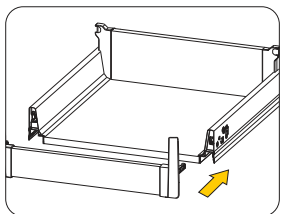

H:204

METAL SUPPLEMENTS - SUPPLEMENTI METALLO - LATERAL METÁLICO - LATÉRAL MÉTAL - LATERAL METALICO

H:204

GLASS SUPPLEMENTS - SUPPLEMENTI VETRO - LATERAL CRISTAL - LATÉRAL VERRE - LATERAL VIDRIO

EMUCA, S.A.
Valencia (España)
T. +34 96 166 70 19
F. +34 96 166 71 82

EMUCA, S.R.L.
Padova (Italy)
T. +39 049 8702800
F. +39 049 8703019

EMUCA, Ltd.
Chelmsford ESSEX (UK)
T. +44 1268 530674
F. +44 1268 828592

EMUCA, S.A.R.L.
Nantes (France)
T. +33 2 49 88 07 35
F. +33 2 72 22 02 24

EMUCA, Lda.
Lisboa (Portugal)
T. +351 211 203 940
F. +34 96 166 71 82

Made in China