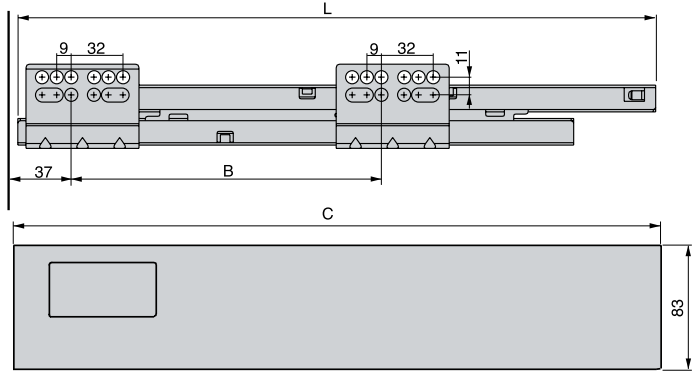

VANTAGE - Q

Prof.	L	B	C
270	265	96	267
300	295	128	297
350	345	128	347
400	395	192	397
450	445	224	447
500	495	224	497

83 mm
 Drawer
 Cassetto
 Cajón
 Tiroir
 Gaveta

141 mm
 Drawer
 Cassetto
 Cajón
 Tiroir
 Gaveta

204 mm
 Drawer
 Cassetto
 Cajón
 Tiroir
 Gaveta

(*)= outer drawer / cassetto esterno/ cajón exterior/ tiroir extérieur / gaveta exterior
 (**)= inner drawer / cassetto interno / cajón interior / tiroir intérieur / gaveta interior