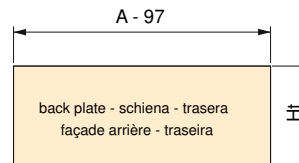

(**) Option 3 / Opzione 3 / Opción 3 / Option 3 / Opção 3:

16mm = Board thickness
Spessore pannello
Espesor tablero
Panneau
Espessura do painel

DRAWER PANEL HEIGHT - ALTEZZA SCHIENA - ALTURA TRASERA - HAUTEUR FAÇADE ARRIÈRE - ALTURA TRASEIRA

Option - Opzione - Opcion - Option - Opção			
Option - Opzione - Opcion - Option - Opção			
	1	2 - 3	
Drawer Cassetto Cajón Tiroir Gaveta	83	84	68
	141 Ht	135	119
	204	199	183

Option - Opzione - Opcion - Option - Opção			
Option - Opzione - Opcion - Option - Opção			
	1	2 - 3	
Drawer Cassetto Cajón Tiroir Gaveta	100	102,5	86,5
	204 Ht	199	183