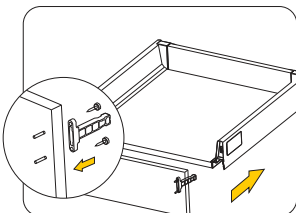

H:204

METAL SUPPLEMENTS - SUPPLEMENTI METALLO - LATERAL METÁLICO - LATÉRAL MÉTAL - LATERAL METALICO

H:204

GLASS SUPPLEMENTS - SUPPLEMENTI VETRO - LATERAL CRISTAL - LATÉRAL VERRE - LATERAL VIDRIO

EMUCA, S.A.
Valencia (España)
T. +34 96 166 70 19
F. +34 96 166 71 82

EMUCA, S.R.L.
Padova (Italy)
T. +39 049 8702800
F. +39 049 8703019

EMUCA, Ltd.
Chelmsford ESSEX (UK)
T. +44 1268 530674
F. +44 1268 828592

EMUCA, S.A.R.L.
Nantes (France)
T. +33 2 49 88 07 35
F. +33 2 72 22 02 24

EMUCA, Lda.
Lisboa (Portugal)
T. +351 211 203 940
F. +34 96 166 71 82

Made in China